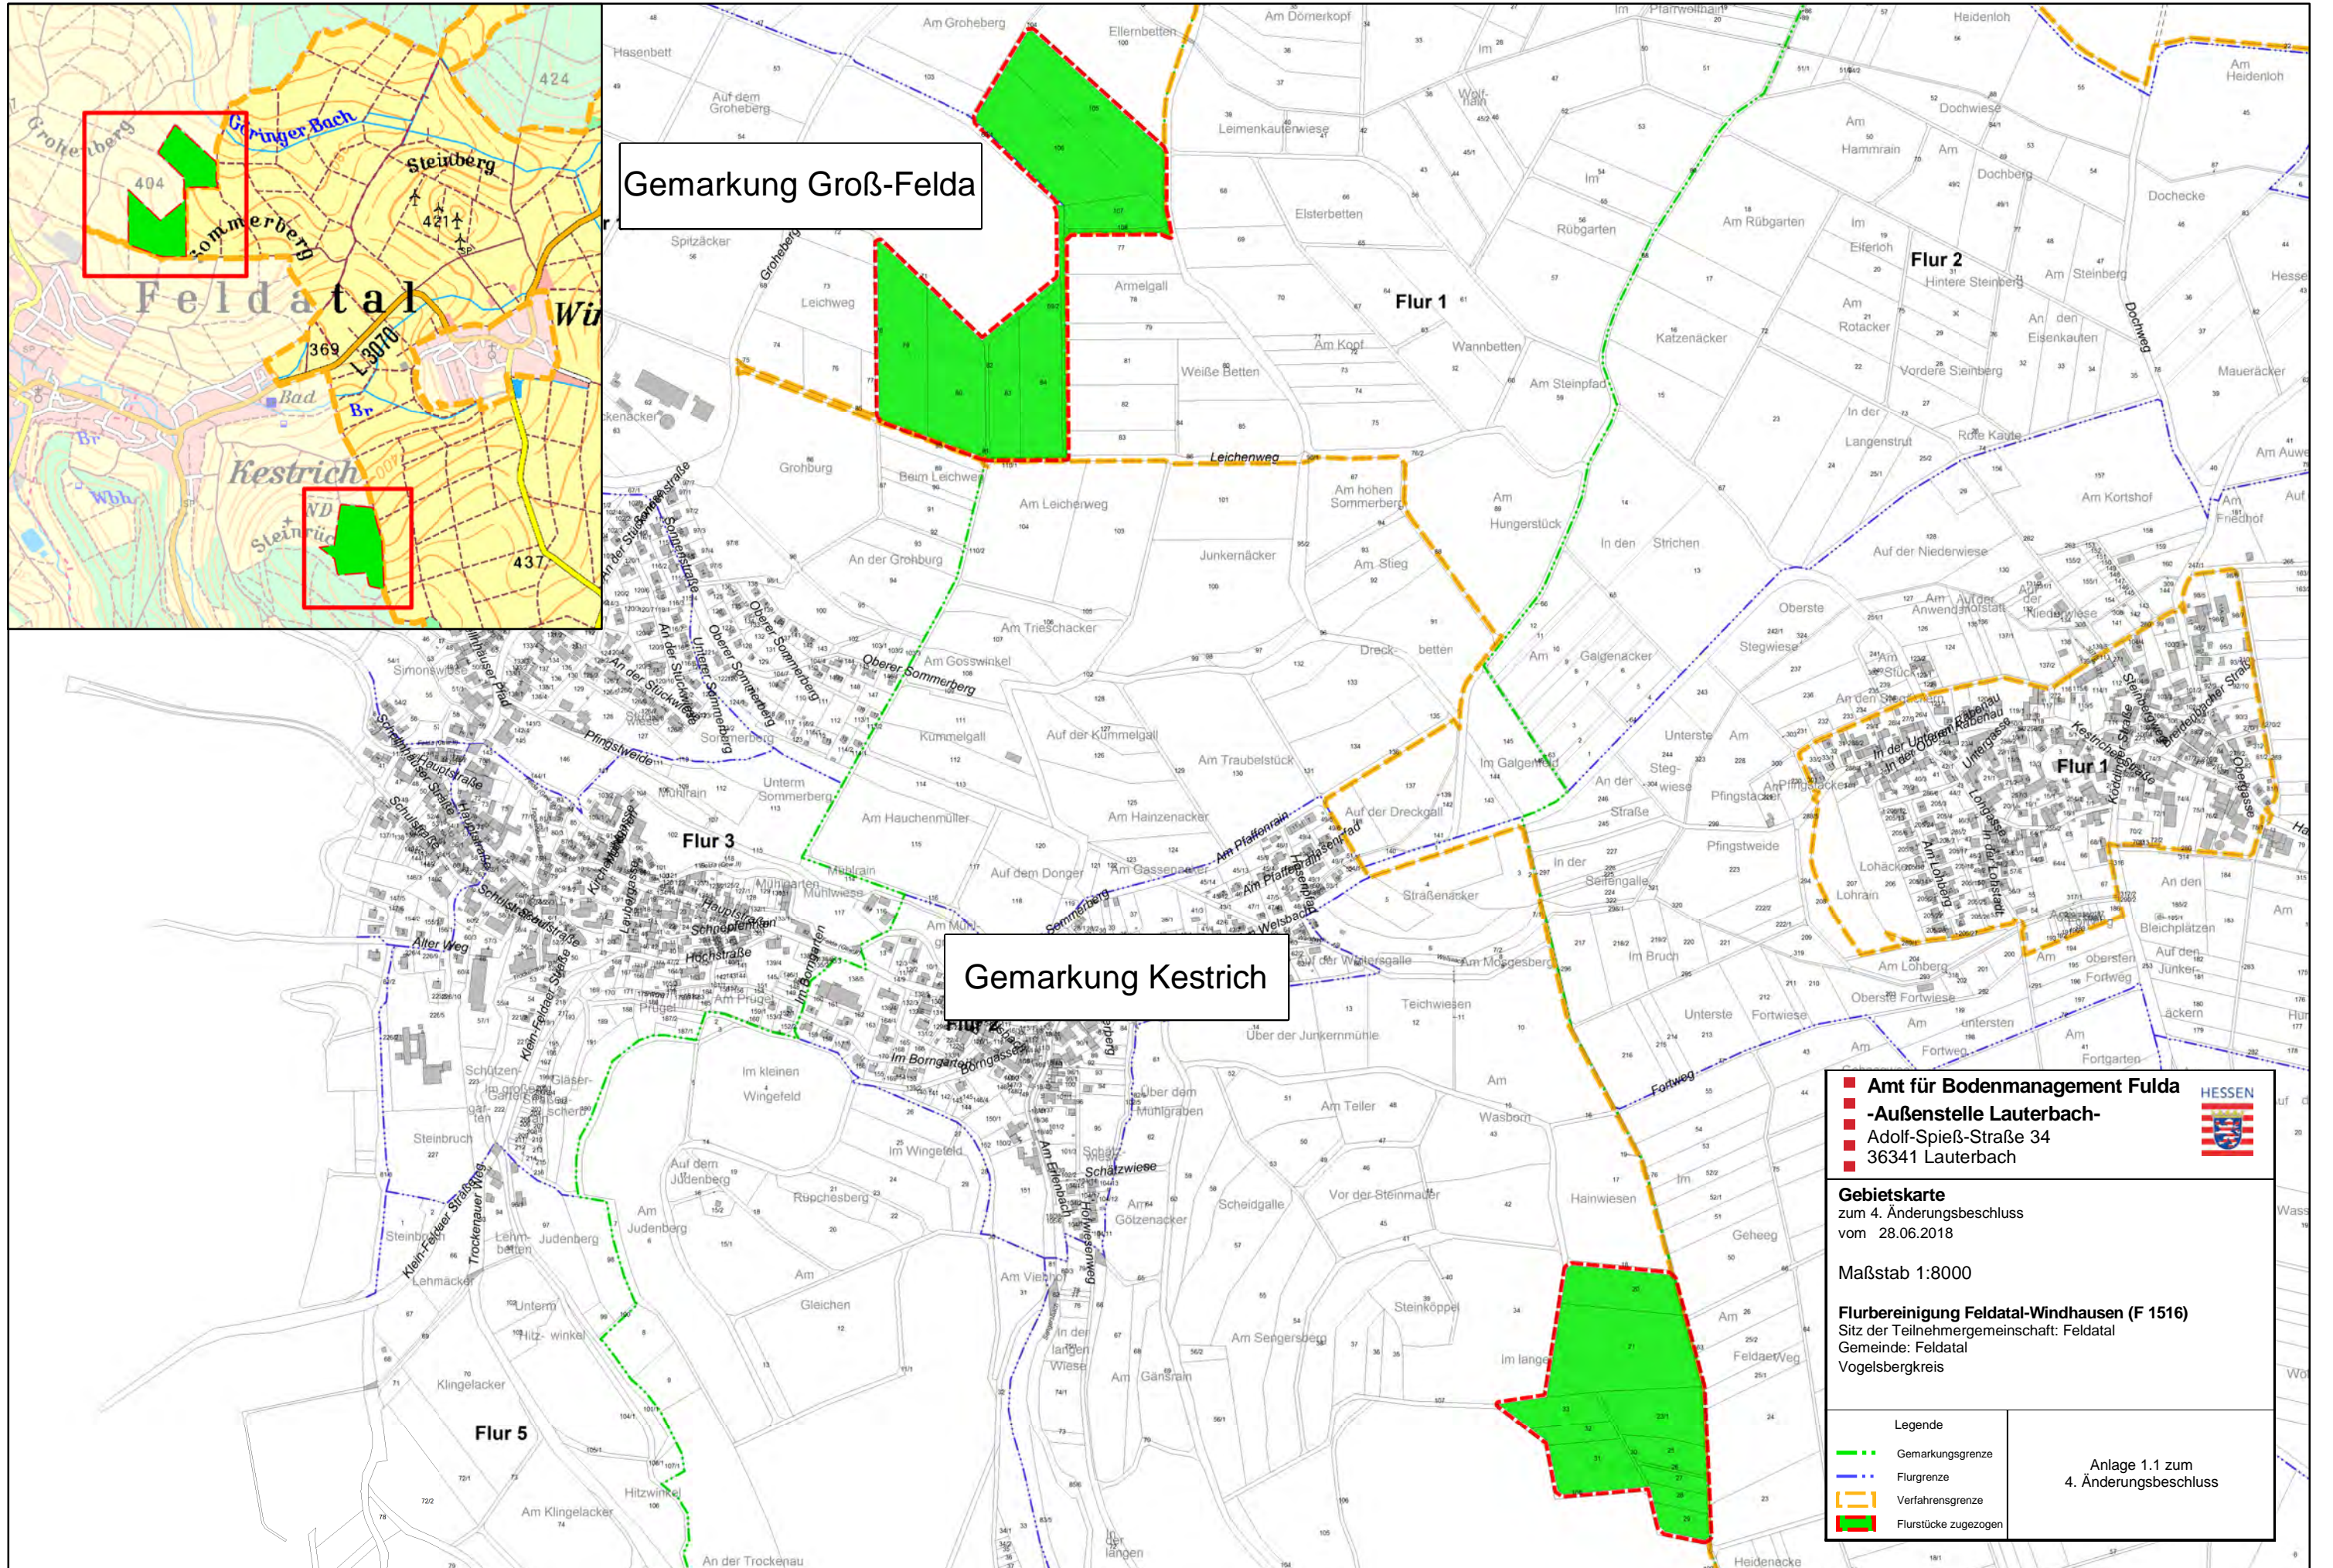

F 1516 Windhausen

Gemarkung Groß-Felda

Gemarkung Kestrich

Amt für Bodenmanagement Fulda
-Außenstelle Lauterbach-
 Adolf-Spieß-Straße 34
 36341 Lauterbach

Gebietskarte
 zum 4. Änderungsbeschluss
 vom 28.06.2018

Maßstab 1:8000

Flurbereinigung Feldatal-Windhausen (F 1516)
 Sitz der Teilnehmergemeinschaft: Feldatal
 Gemeinde: Feldatal
 Vogelsbergkreis

- Legende
- Gemarkungsgrenze
 - Flurgrenze
 - Verfahrensgrenze
 - Flurstücke zugezogen