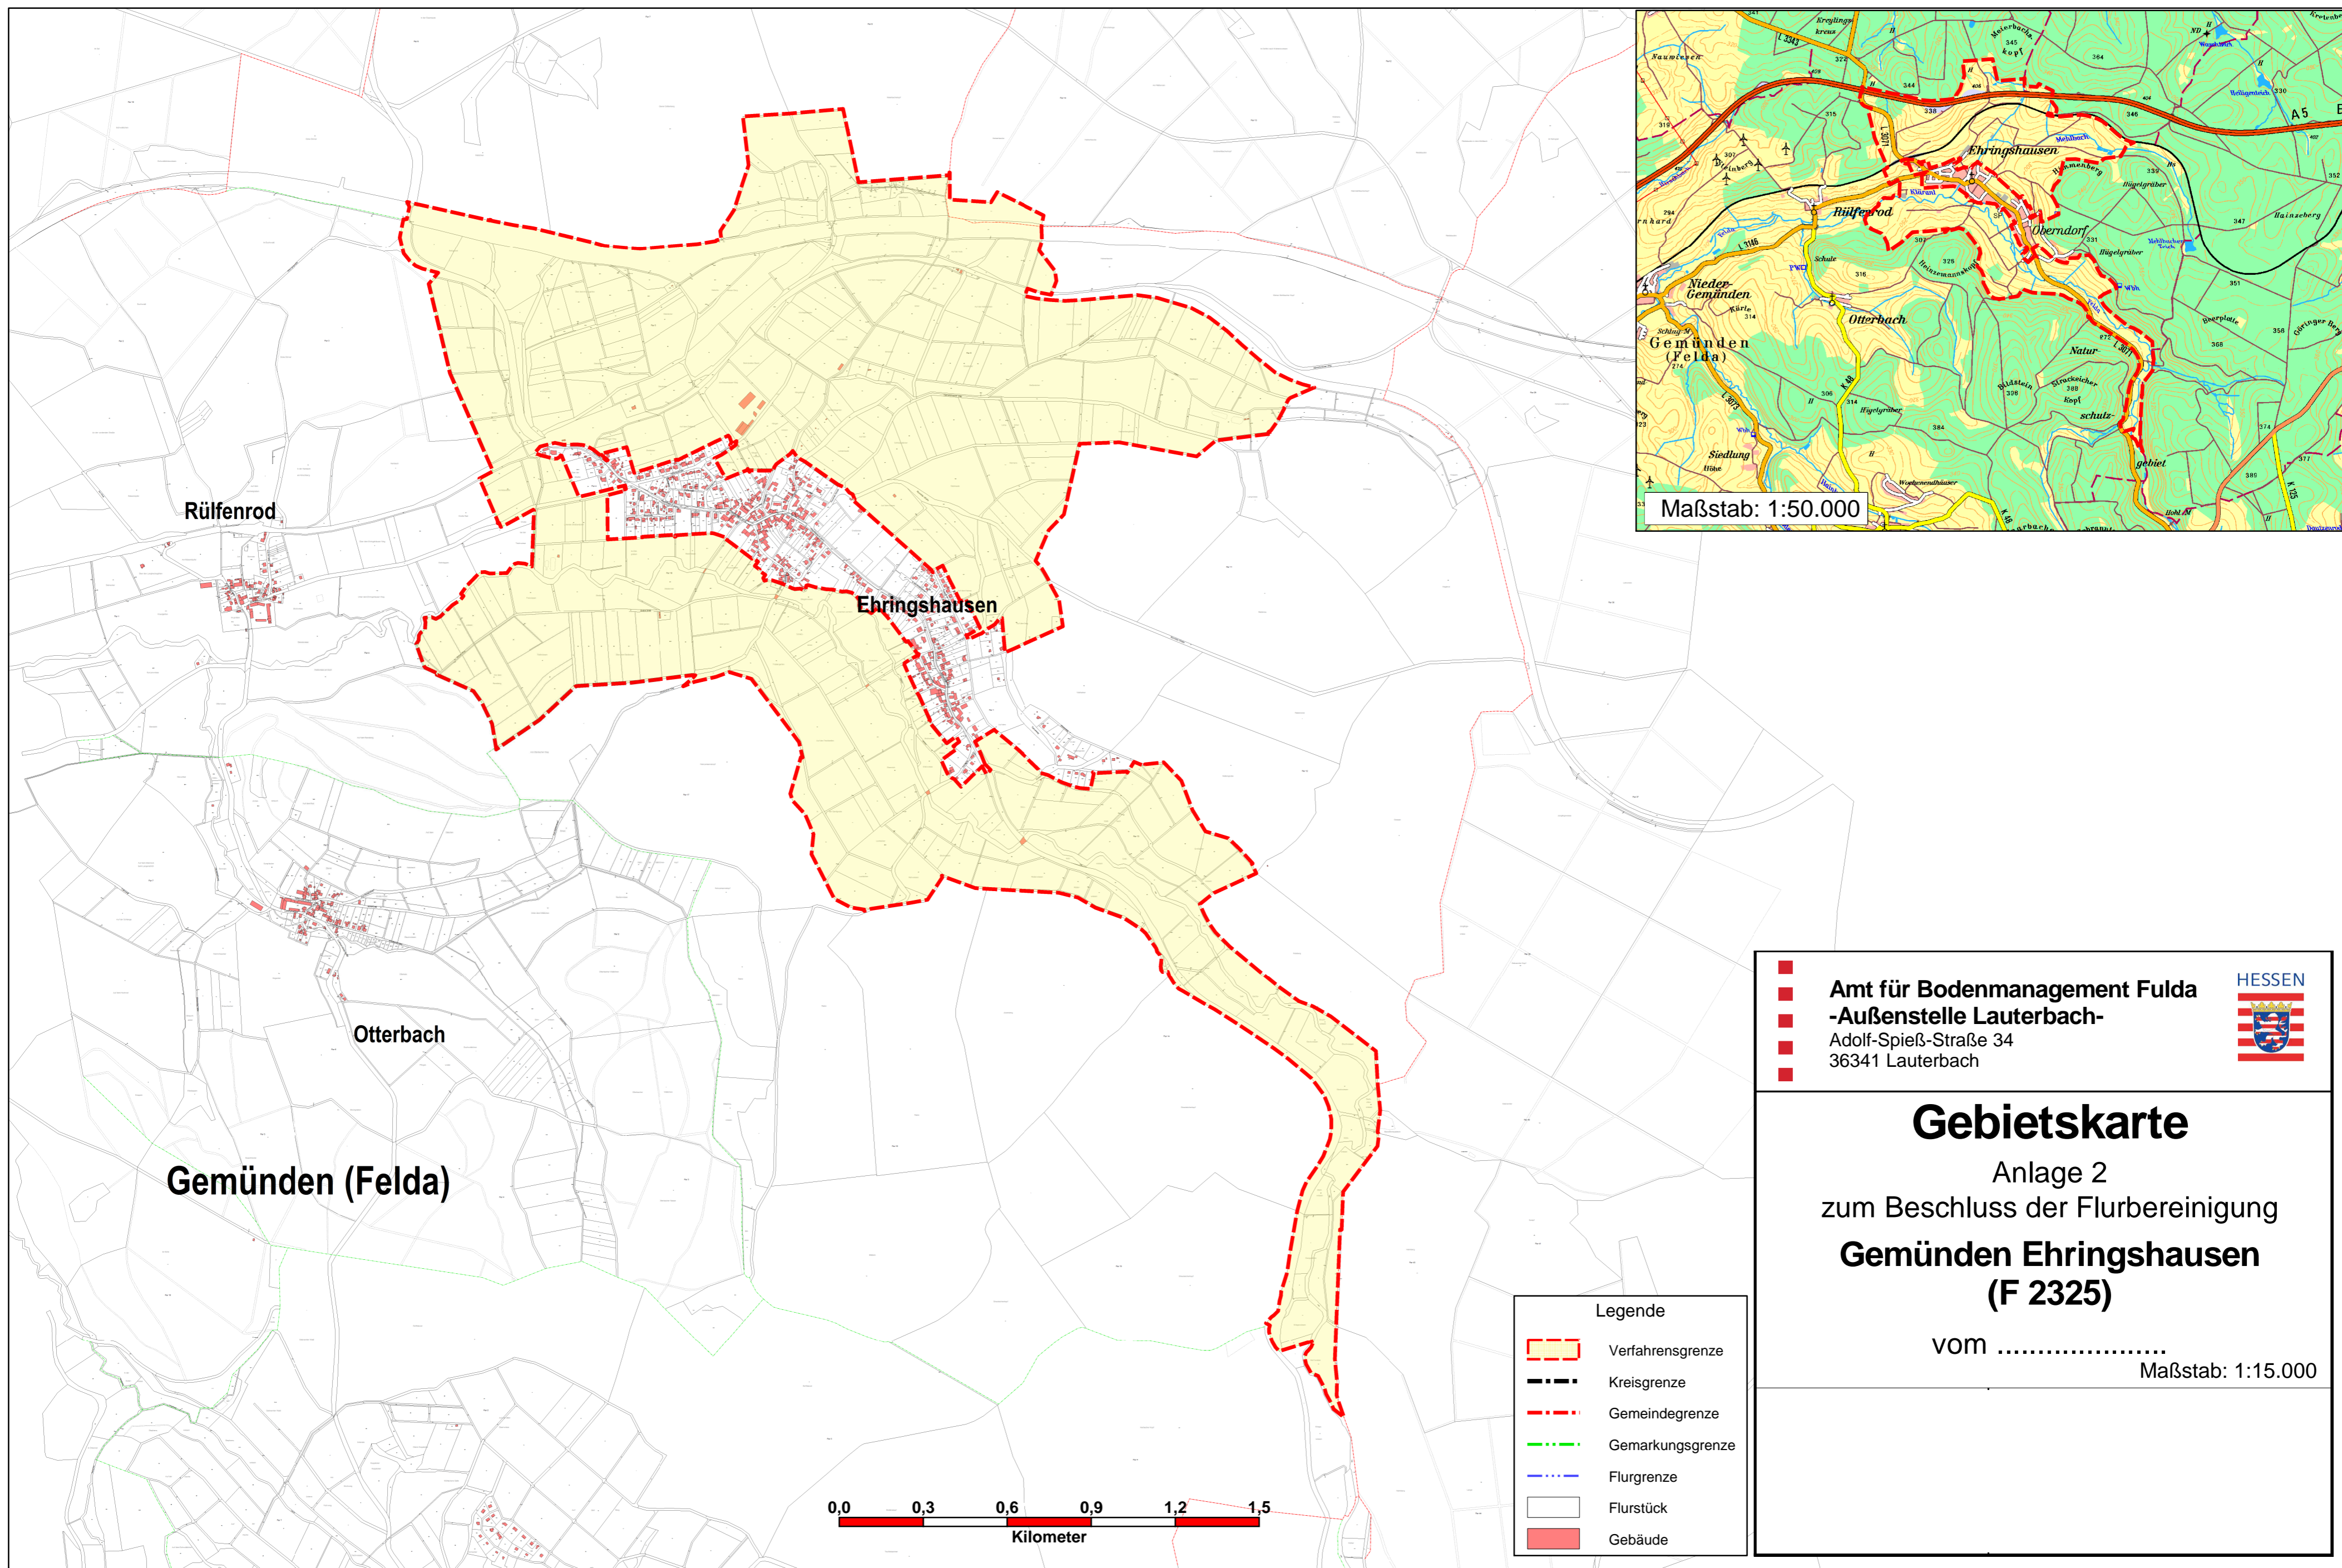

F 2325 Gemünden Ehringshausen

	Amt für Bodenmanagement Fulda -Außenstelle Lauterbach- Adolf-Spieß-Straße 34 36341 Lauterbach	
	<h2>Gebietskarte</h2> <p>Anlage 2 zum Beschluss der Flurbereinigung Gemünden Ehringshausen (F 2325)</p> <p>vom Maßstab: 1:15.000</p>	

- Legende
- Verfahrensgrenze
 - Kreisgrenze
 - Gemeindegrenze
 - Gemarkungsgrenze
 - Flurgrenze
 - Flurstück
 - Gebäude