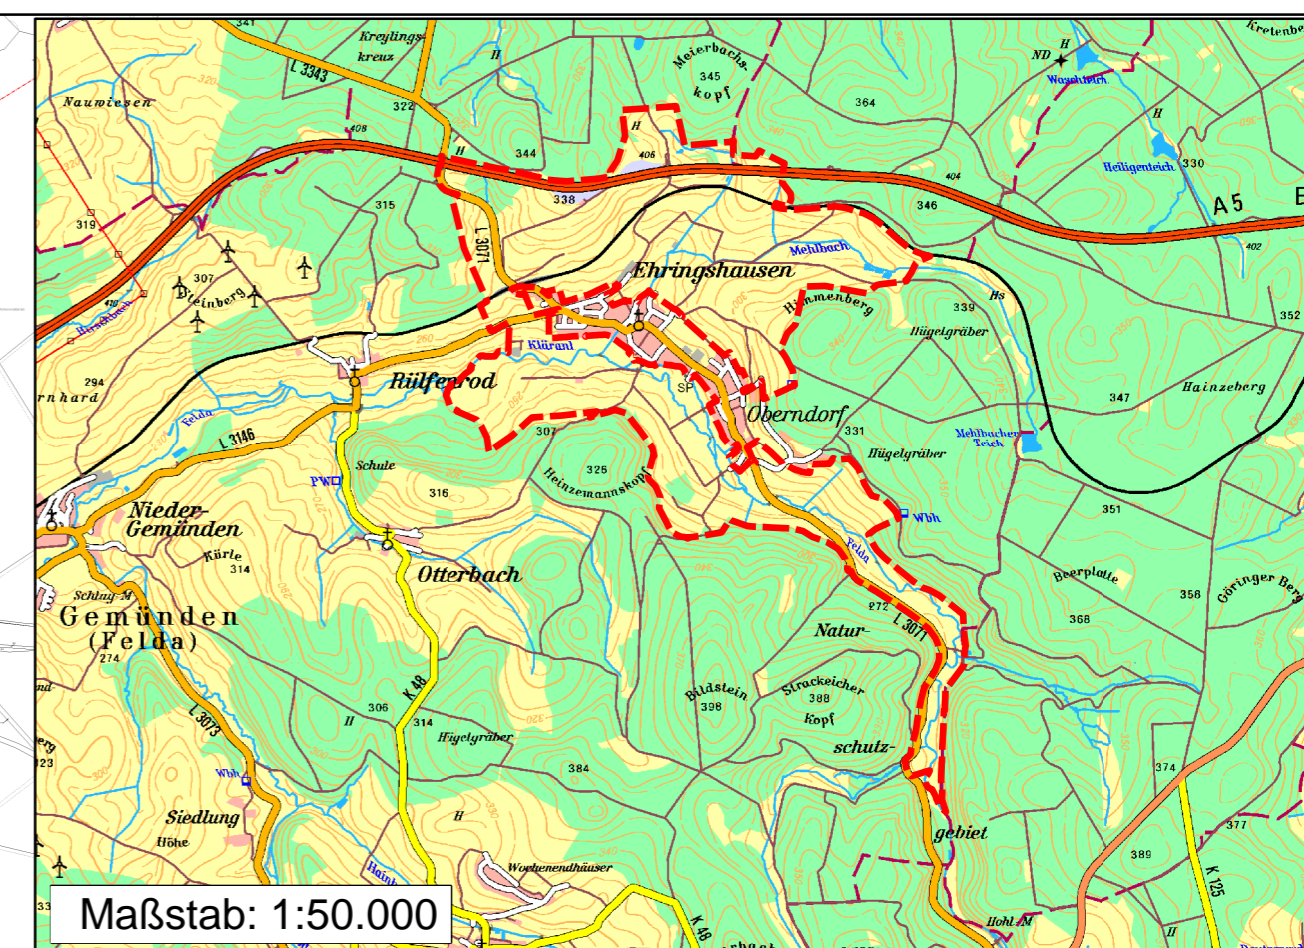

F 2325 Gemünden Ehringshausen

	Amt für Bodenmanagement Fulda -Außenstelle Lauterbach- Adolf-Spieß-Straße 34 36341 Lauterbach	
	<h2>Gebietskarte</h2> <p>Anlage 2 zum Beschluss der Flurbereinigung Gemünden Ehringshausen (F 2325)</p> <p>vom Maßstab: 1:15.000</p>	

- Legende
- Verfahrensgrenze
 - Kreisgrenze
 - Gemeindegrenze
 - Gemarkungsgrenze
 - Flurgrenze
 - Flurstück
 - Gebäude