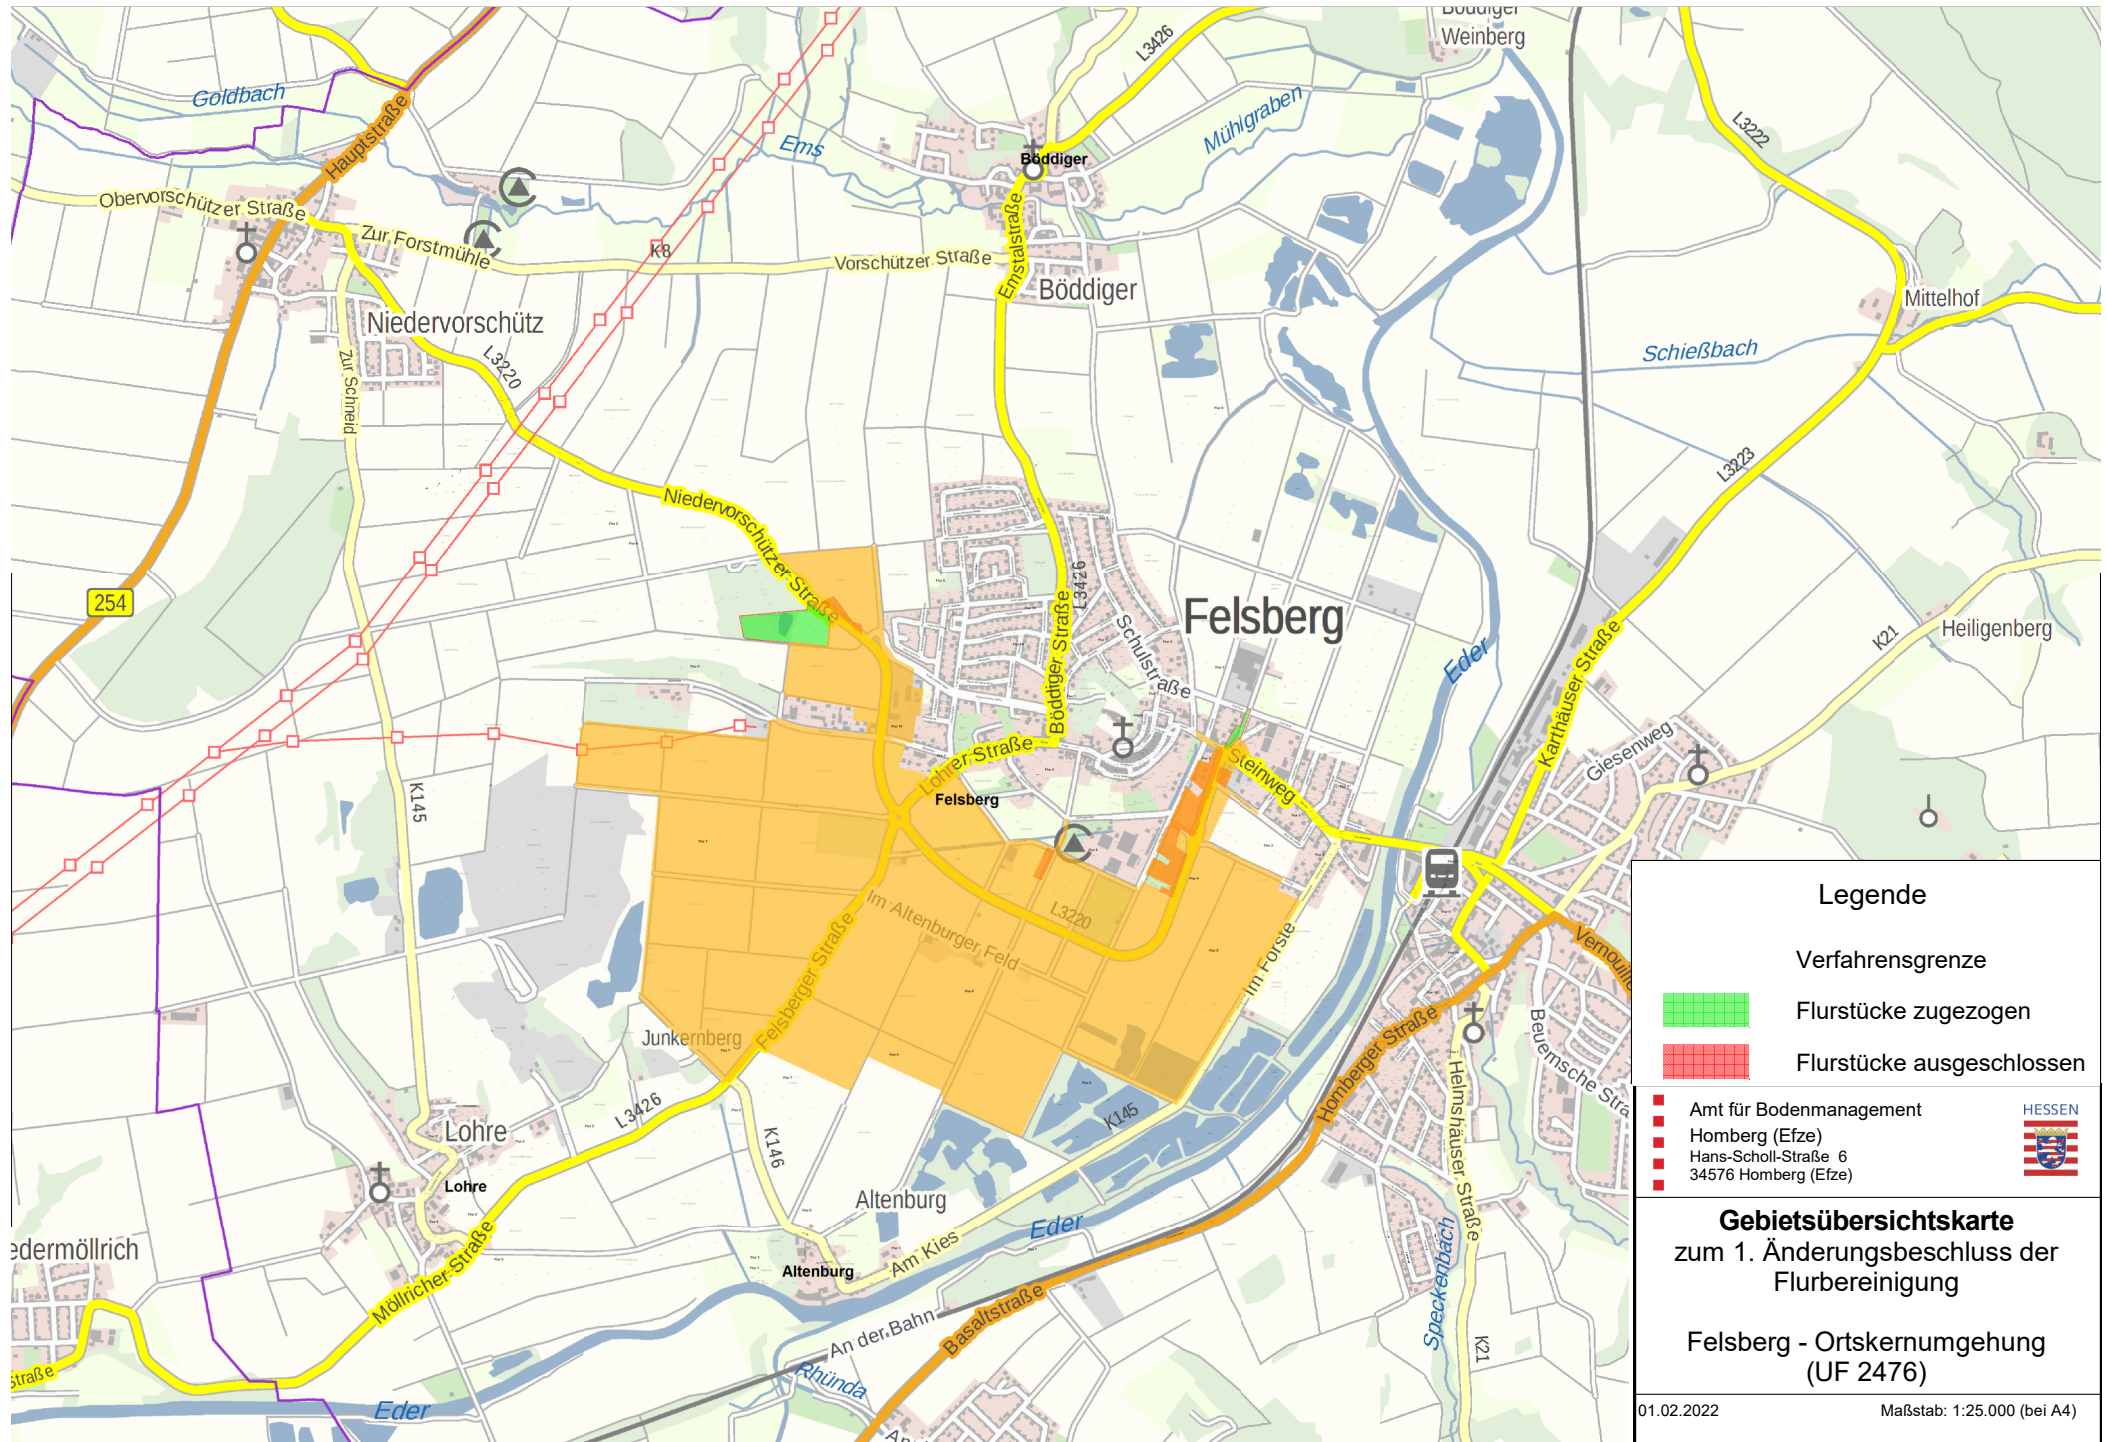

UF 2476 Felsberg - Ortskernumgehung

Legende

- Verfahrensgrenze
- Flurstücke zugezogen
- Flurstücke ausgeschlossen

- Amt für Bodenmanagement
 Homberg (Efze)
 Hans-Scholl-Straße 6
 34576 Homberg (Efze)

Gebietsübersichtskarte
 zum 1. Änderungsbeschluss der
 Flurbereinigung

Felsberg - Ortskernumgehung
 (UF 2476)