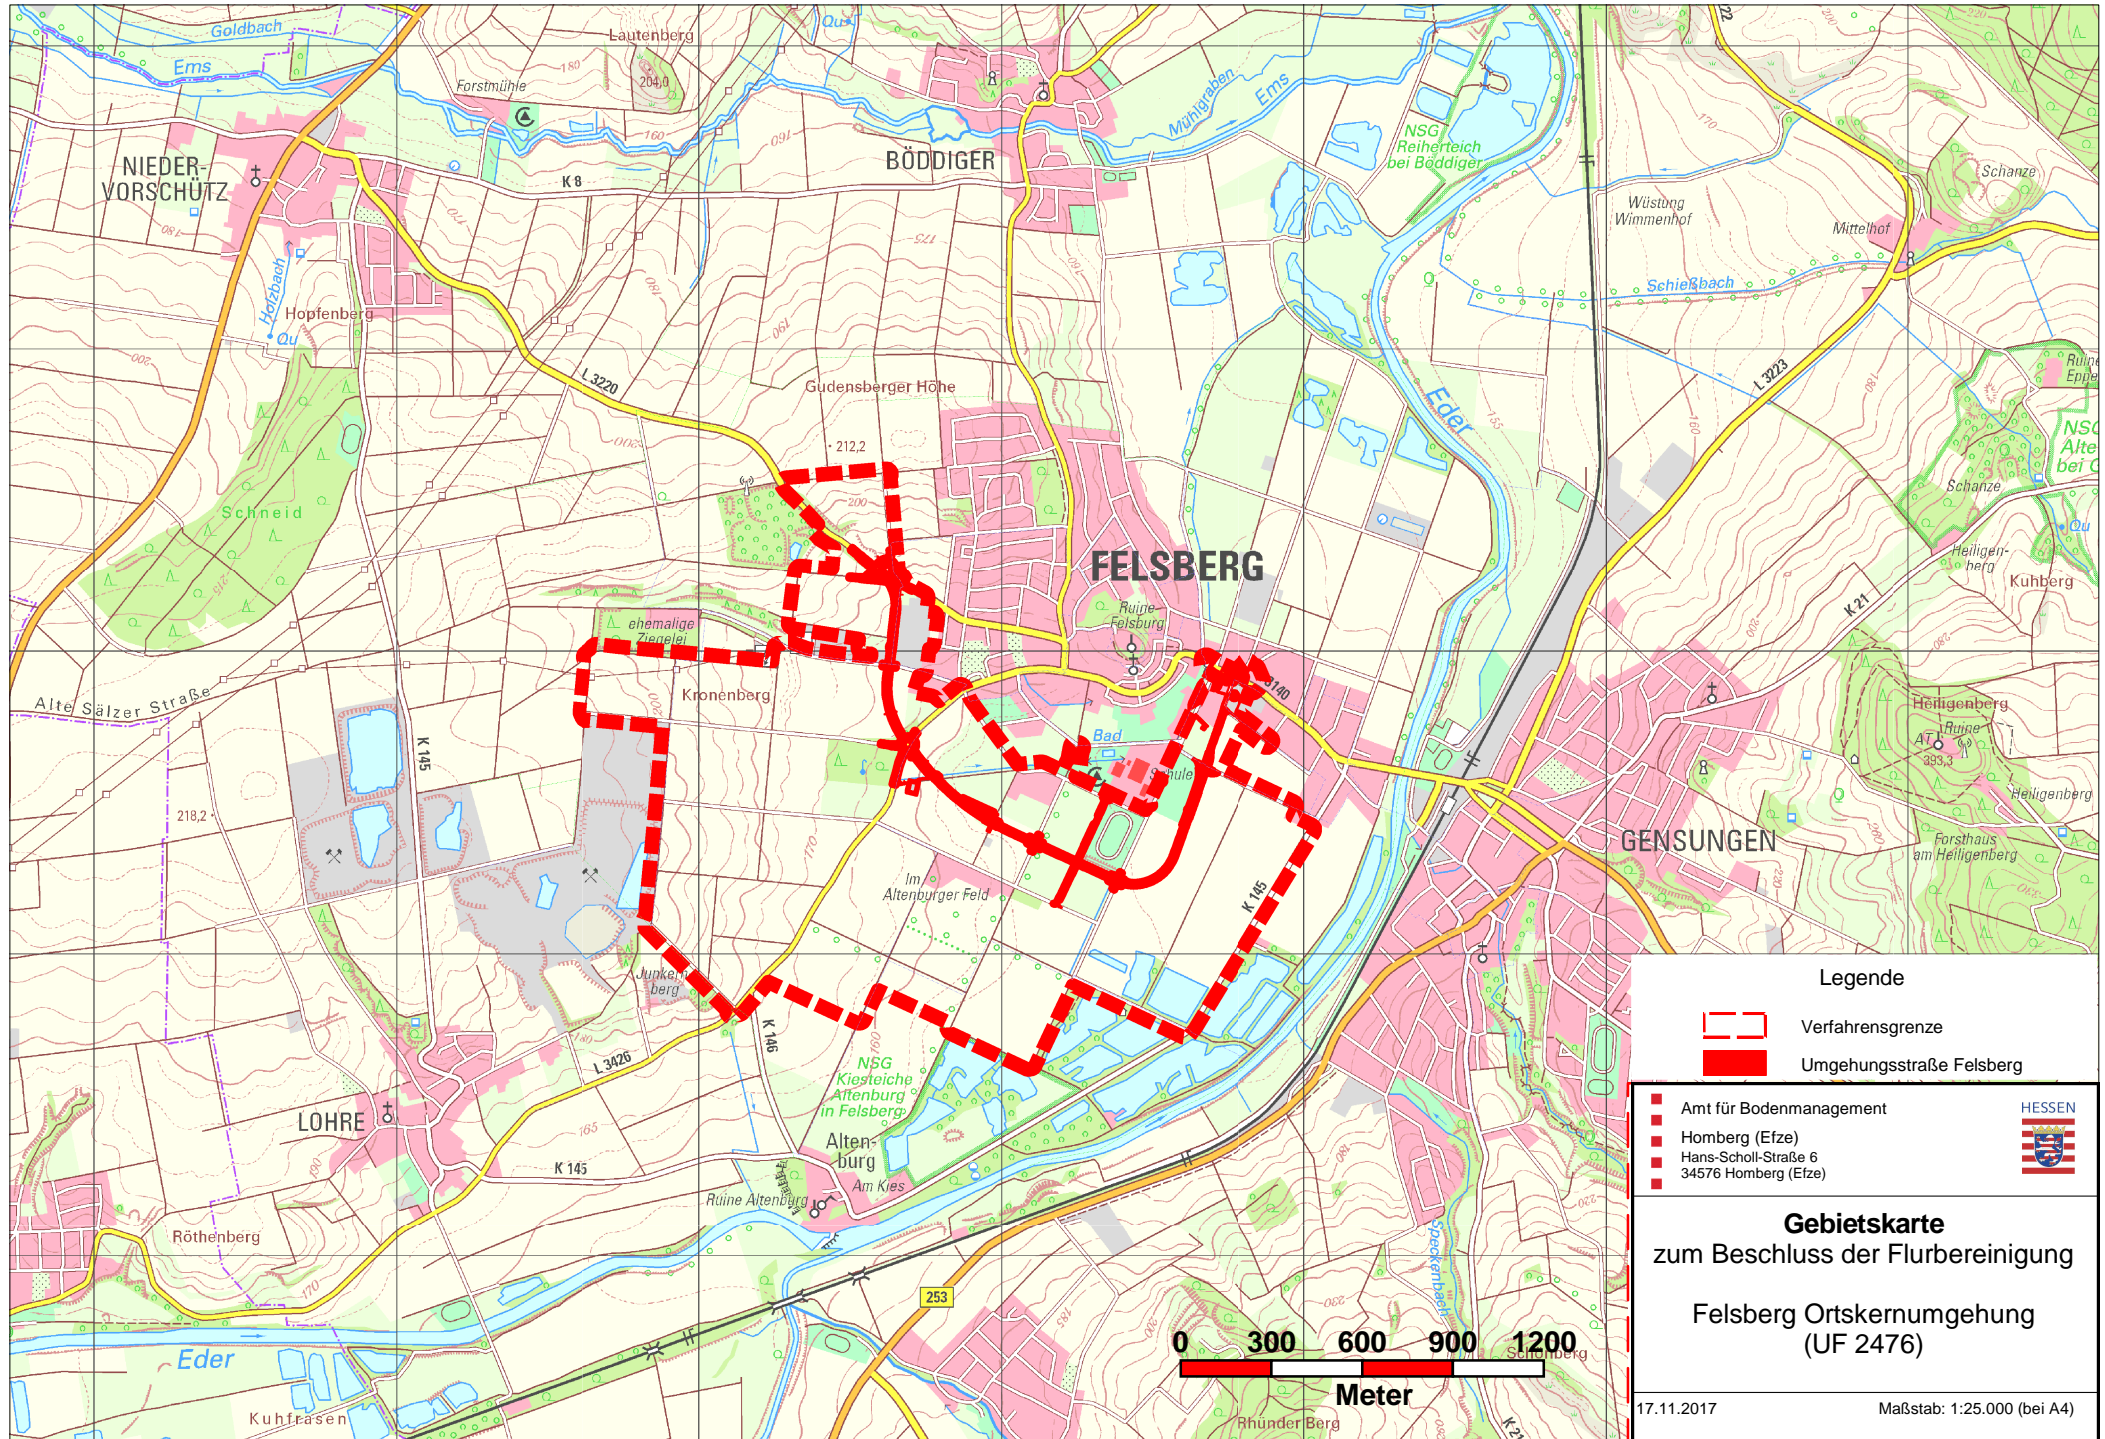

# UF 2476 Felsberg Ortskernumgehung

## Legende

-  Verfahrensgrenze
-  Umgehungsstraße Felsberg

-  Amt für Bodenmanagement
-  Homberg (Efze)
-  Hans-Scholl-Straße 6
-  34576 Homberg (Efze)

**Gebietskarte**  
zum Beschluss der Flurbereinigung

Felsberg Ortskernumgehung  
(UF 2476)

17.11.2017

Maßstab: 1:25.000 (bei A4)