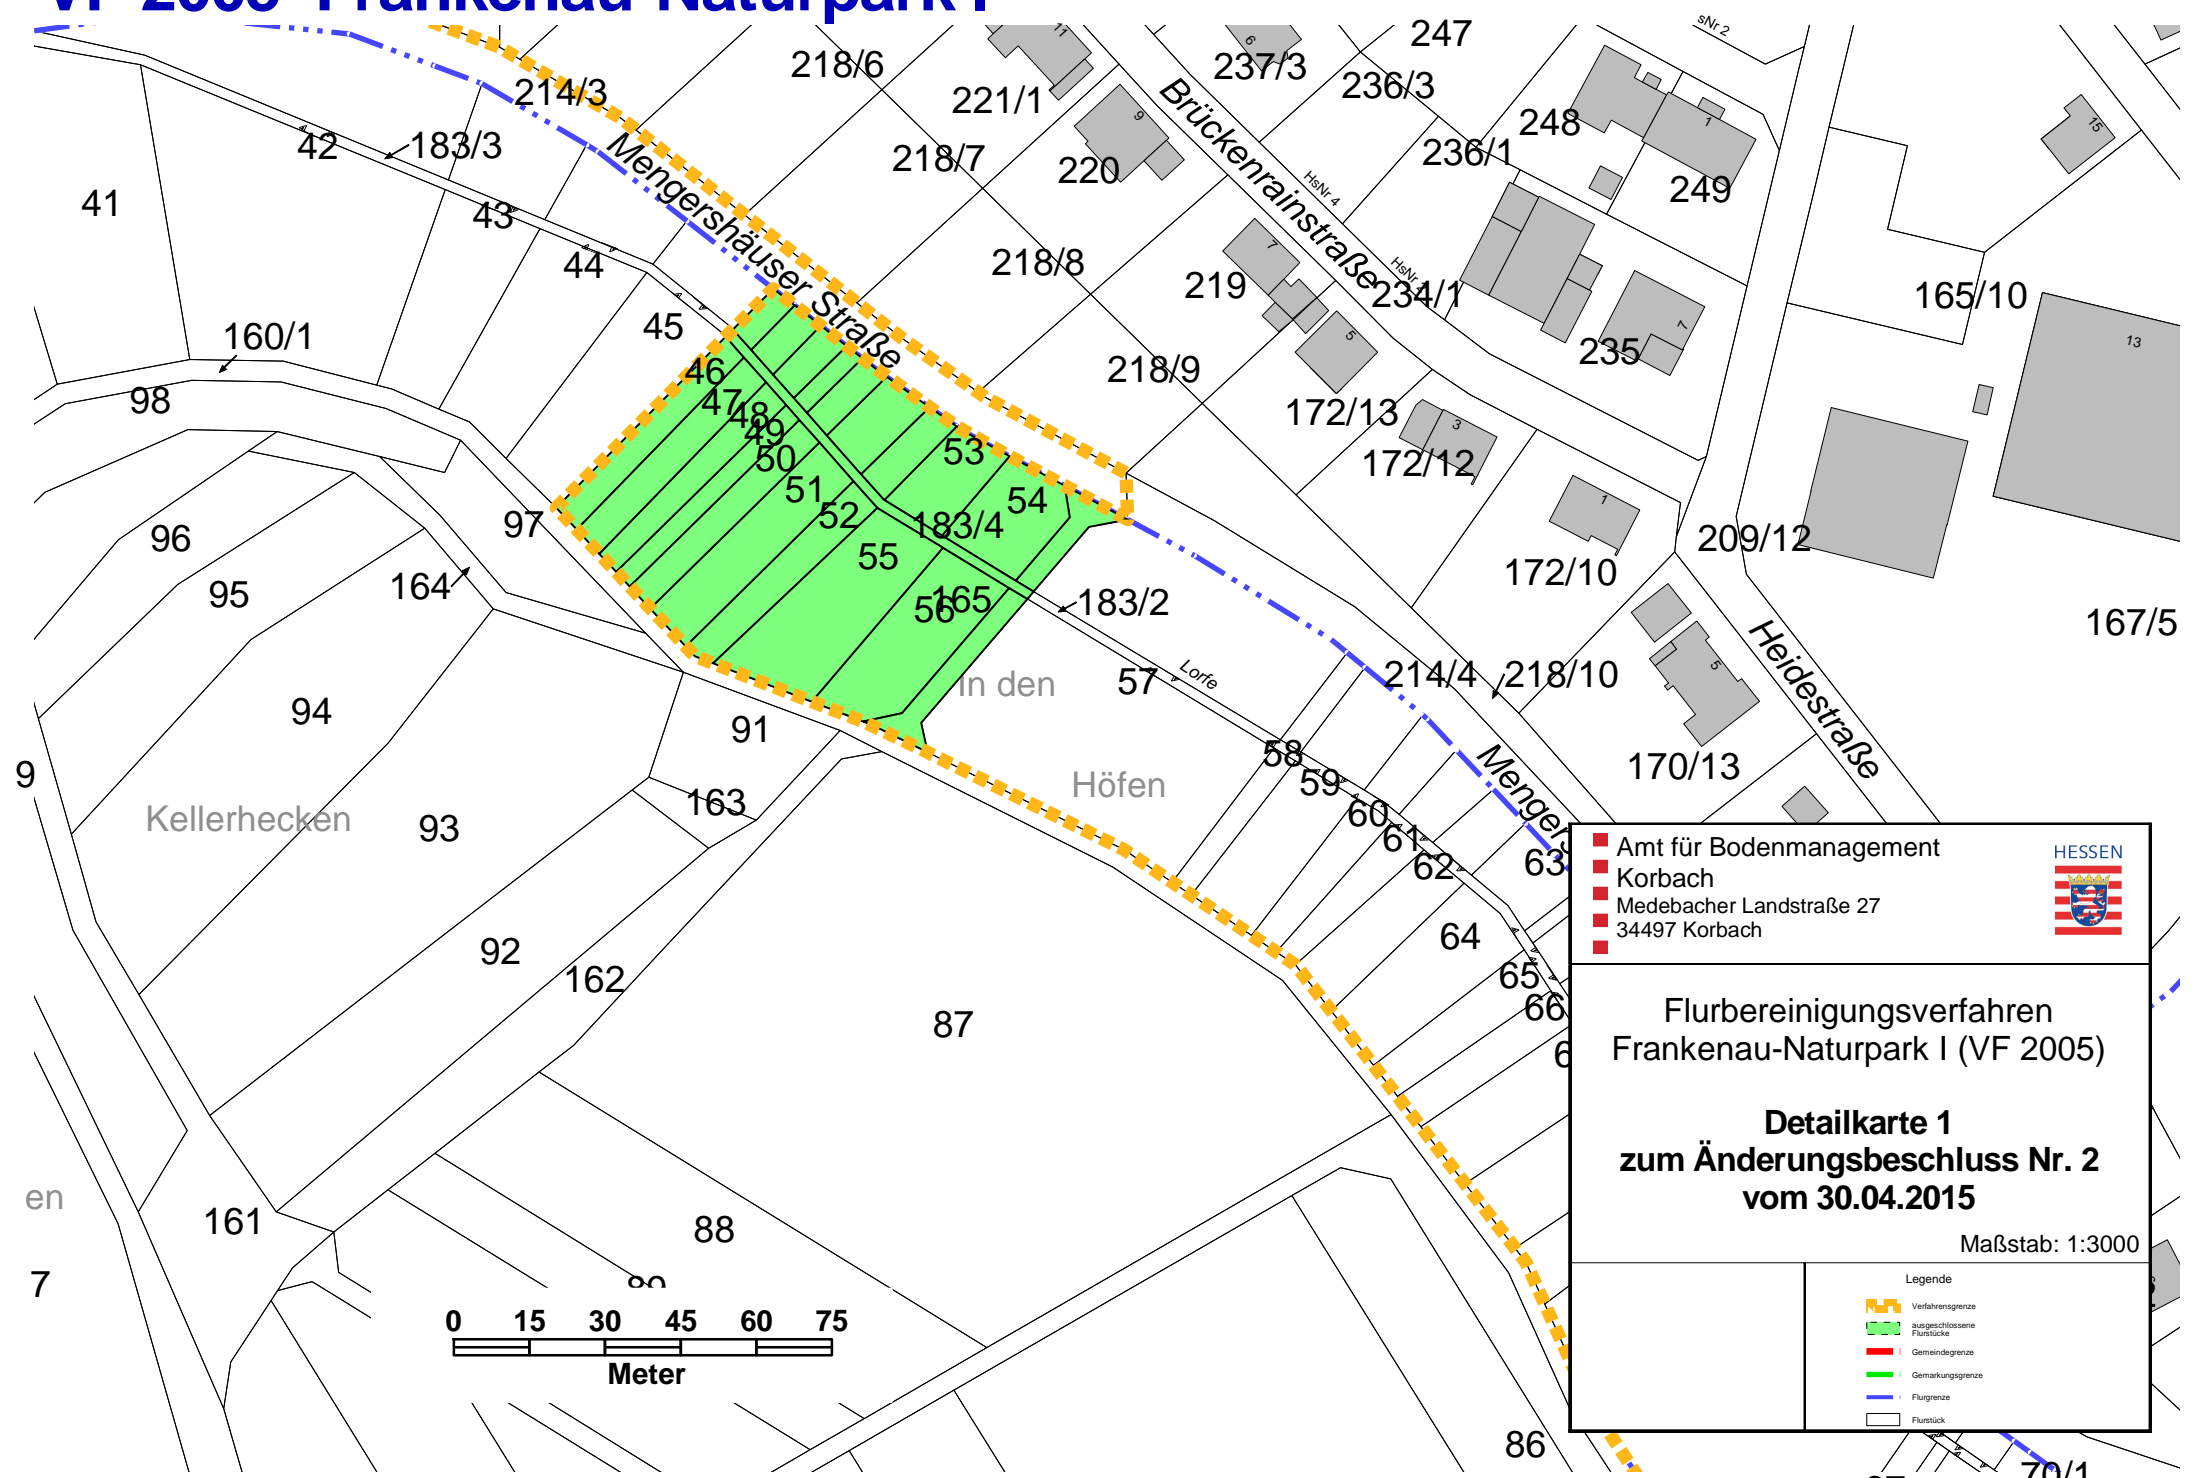

# VF 2005 Frankenau-Naturpark I

<ul style="list-style-type: none"> <li><span style="color: red;">■</span> Amt für Bodenmanagement</li> <li><span style="color: red;">■</span> Korbach</li> <li><span style="color: red;">■</span> Medebacher Landstraße 27</li> <li><span style="color: red;">■</span> 34497 Korbach</li> </ul>	
<p><b>Flurbereinigungsverfahren Frankenau-Naturpark I (VF 2005)</b></p> <p><b>Detailkarte 1 zum Änderungsbeschluss Nr. 2 vom 30.04.2015</b></p> <p style="text-align: right;">Maßstab: 1:3000</p>	
<p style="text-align: right;">Legende</p> <ul style="list-style-type: none"> <li><span style="border-bottom: 2px dashed orange; width: 20px; display: inline-block;"></span> Verfahrensgrenze</li> <li><span style="background-color: #90EE90; border: 1px solid black; width: 20px; height: 10px; display: inline-block;"></span> ausgeschlossene Flurstücke</li> <li><span style="border-bottom: 1px solid red; width: 20px; display: inline-block;"></span> Gemeindegrenze</li> <li><span style="border-bottom: 1px solid green; width: 20px; display: inline-block;"></span> Gemarkungsgrenze</li> <li><span style="border-bottom: 1px dashed blue; width: 20px; display: inline-block;"></span> Flurgrenze</li> <li><span style="border-bottom: 1px solid black; width: 20px; display: inline-block;"></span> Flurstück</li> </ul>	