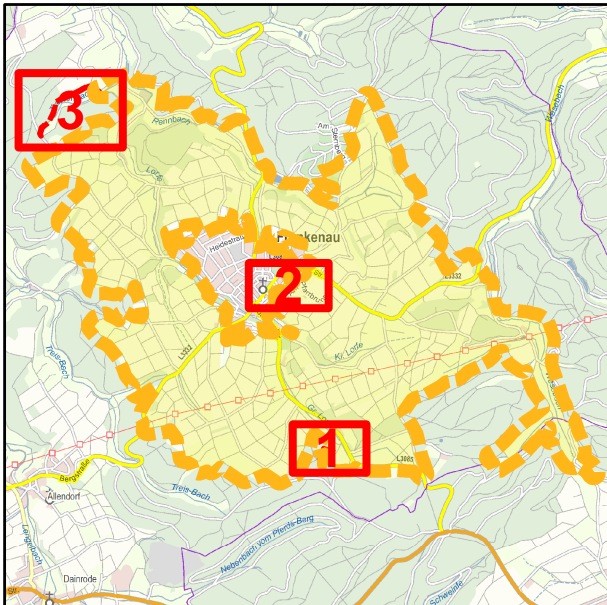

VF 2005 Frankenau-Naturpark I

Legende

- - - Gemeindegrenze
- - - Gemarkungsgrenze
- - - Flurgrenze
- - - - - - Flurstücke zugezogen
- - - Verfahrensgrenze

■ Amt für Bodenmanagement
■ Korbach
■ Medebacher Landstraße 27
■ 34497 Korbach

Flurbereinigungsverfahren
Frankenau-Naturpark I (VF 2005)

Gebietskarte (Teil 2)
zum Änderungsbeschluss Nr. 3
vom 20.10.2017

Bearbeitungsstand:
 20.10.2017

 Bearbeiter:
 B. Müller

Maßstab: 1 : 2.000
 bei Ausdruck in DIN A4