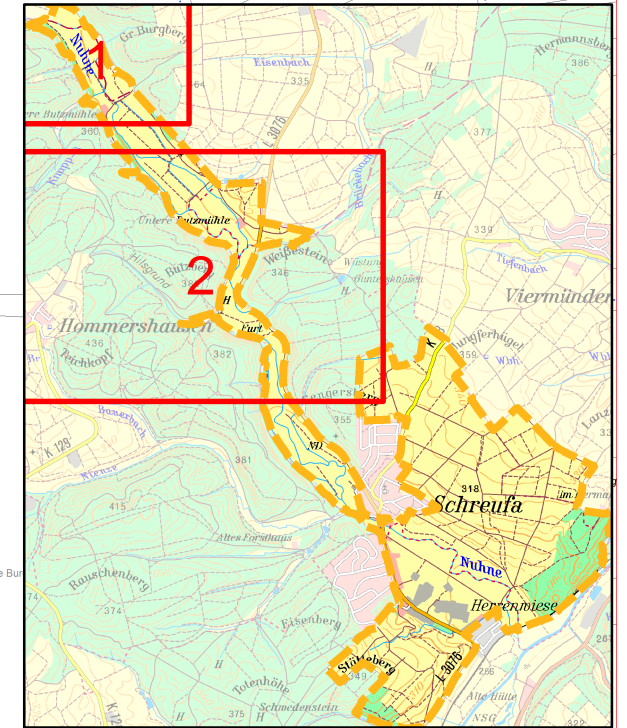

VF 2041 Frankenberg-Schreufa Nuhnerenaturierung

Legende

- - - Gemeindegrenze
- - - Gemarkungsgrenze
- - - Flurgrenze
- Verfahrensgrenze
- Flurstücke ausgeschlossen
- Flurstücke zugezogen

- Amt für Bodenmanagement
- Korbach
- Medebacher Landstraße 27
- 34497 Korbach

Flurbereinigungsverfahren
 Frankenberg-Schreufa
 Nuhnerenaturierung (VF 2041)

Gebietskarte (Teil 1)
zum Änderungsbeschluss
vom 08.10.2014

Bearbeitungsstand:	Bearbeiter/in: Kappe
Maßstab: 1:5000	