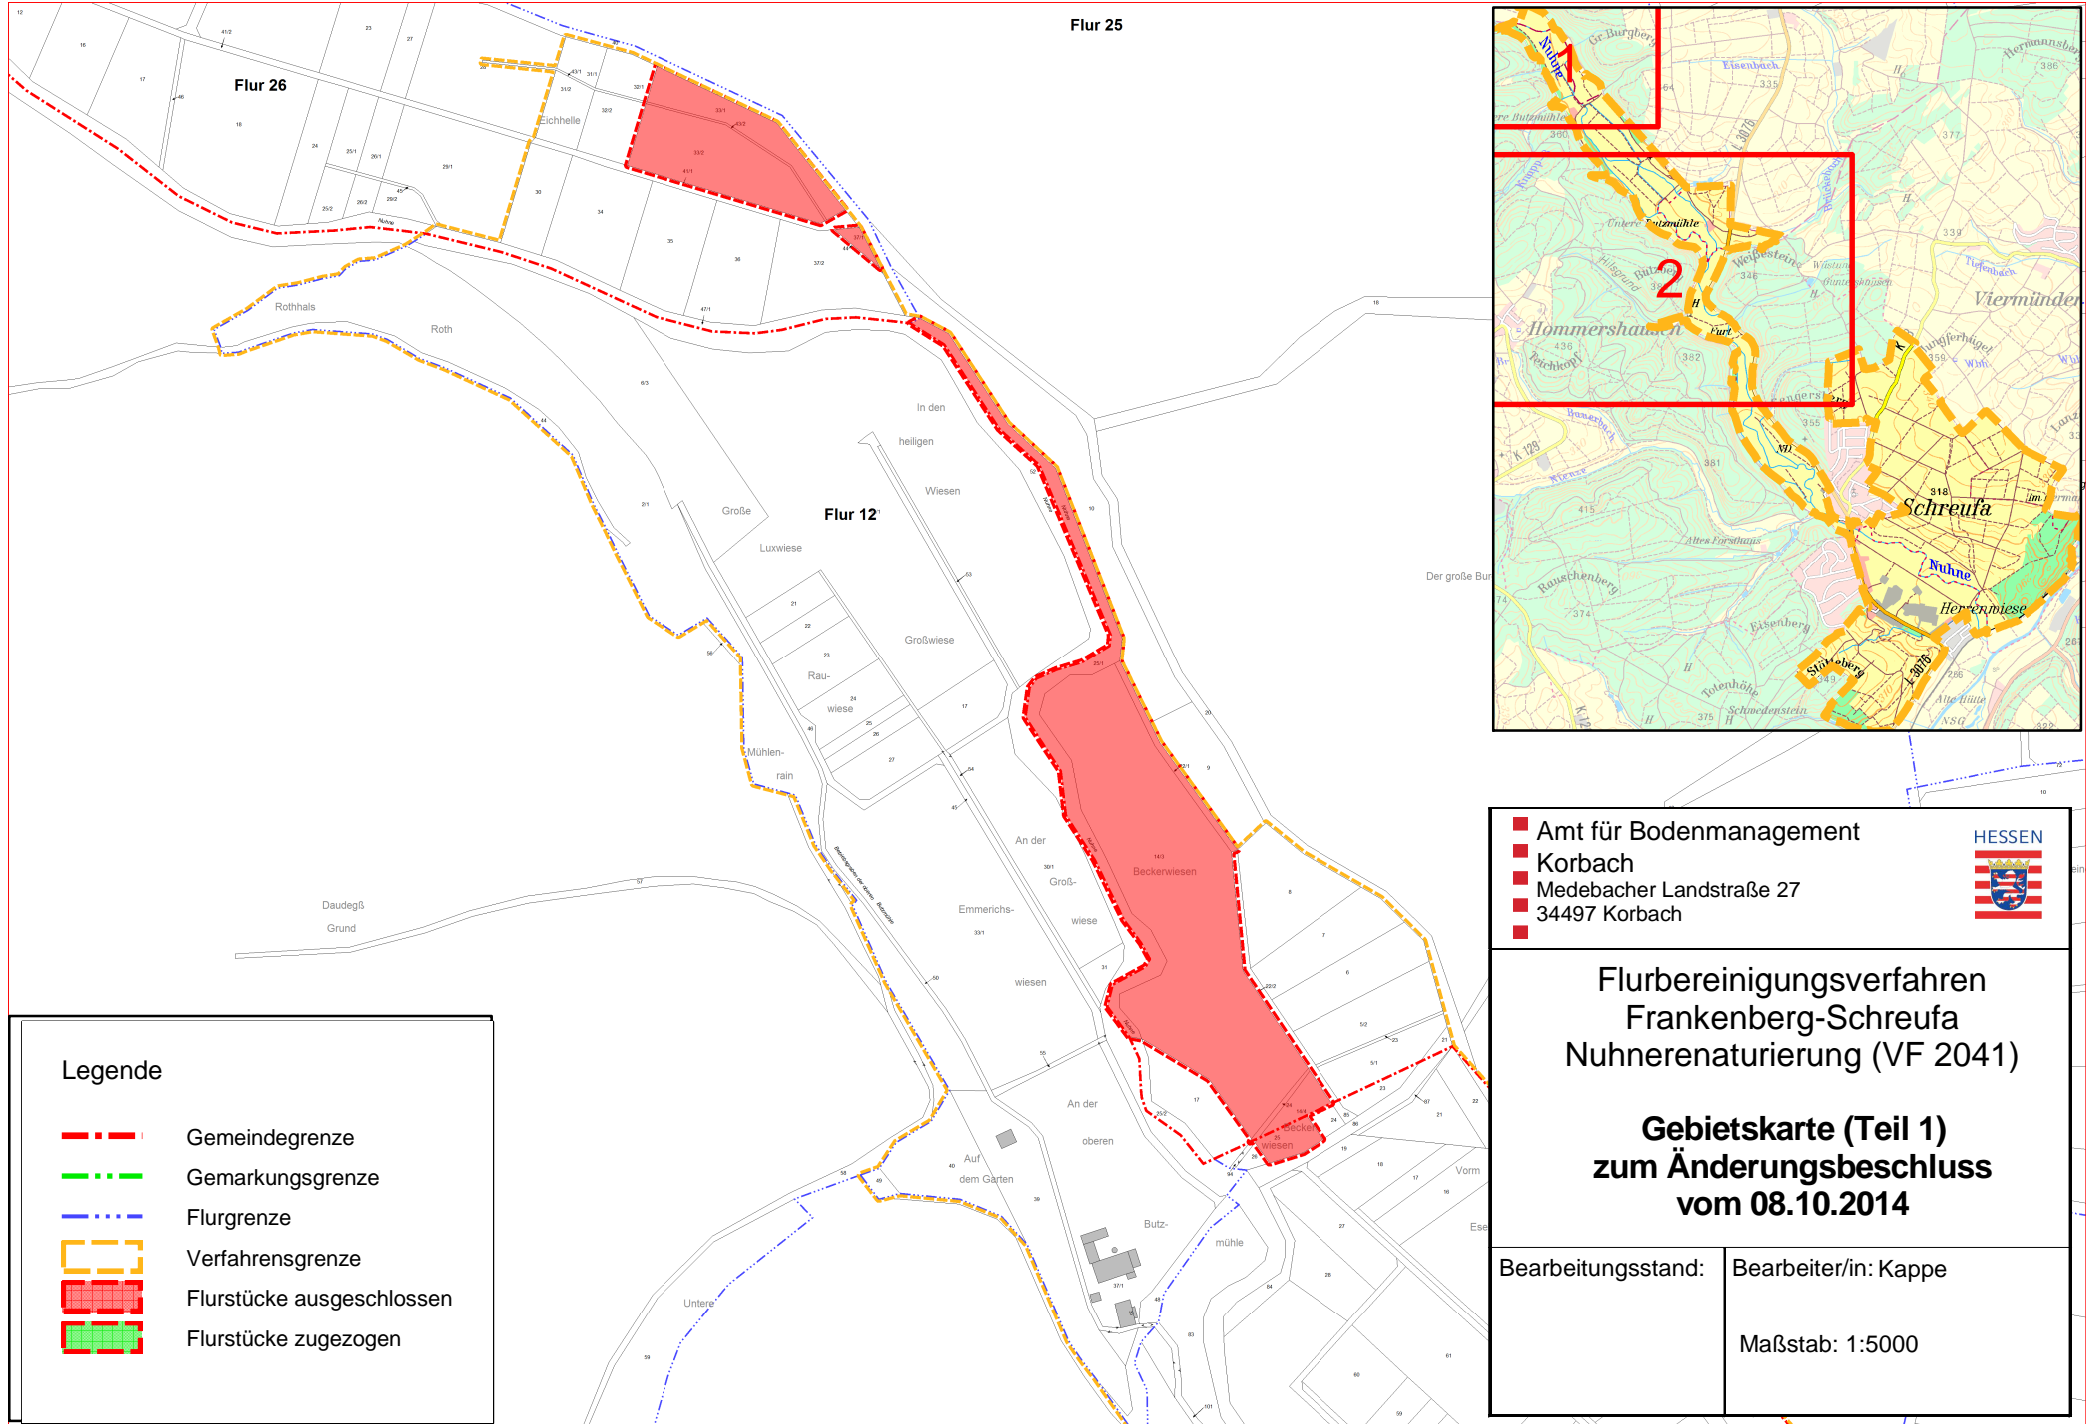

VF 2041 Frankenberg-Schreufa Nuhnerenaturierung

Legende

- - - Gemeindegrenze
- - - Gemarkungsgrenze
- - - Flurgrenze
- Verfahrensgrenze
- Flurstücke ausgeschlossen
- Flurstücke zugezogen

- Amt für Bodenmanagement
- Korbach
- Medebacher Landstraße 27
- 34497 Korbach

Flurbereinigungsverfahren
 Frankenberg-Schreufa
 Nuhnerenaturierung (VF 2041)

Gebietskarte (Teil 1)
zum Änderungsbeschluss
vom 08.10.2014

Bearbeitungsstand:	Bearbeiter/in: Kappe
Maßstab: 1:5000	