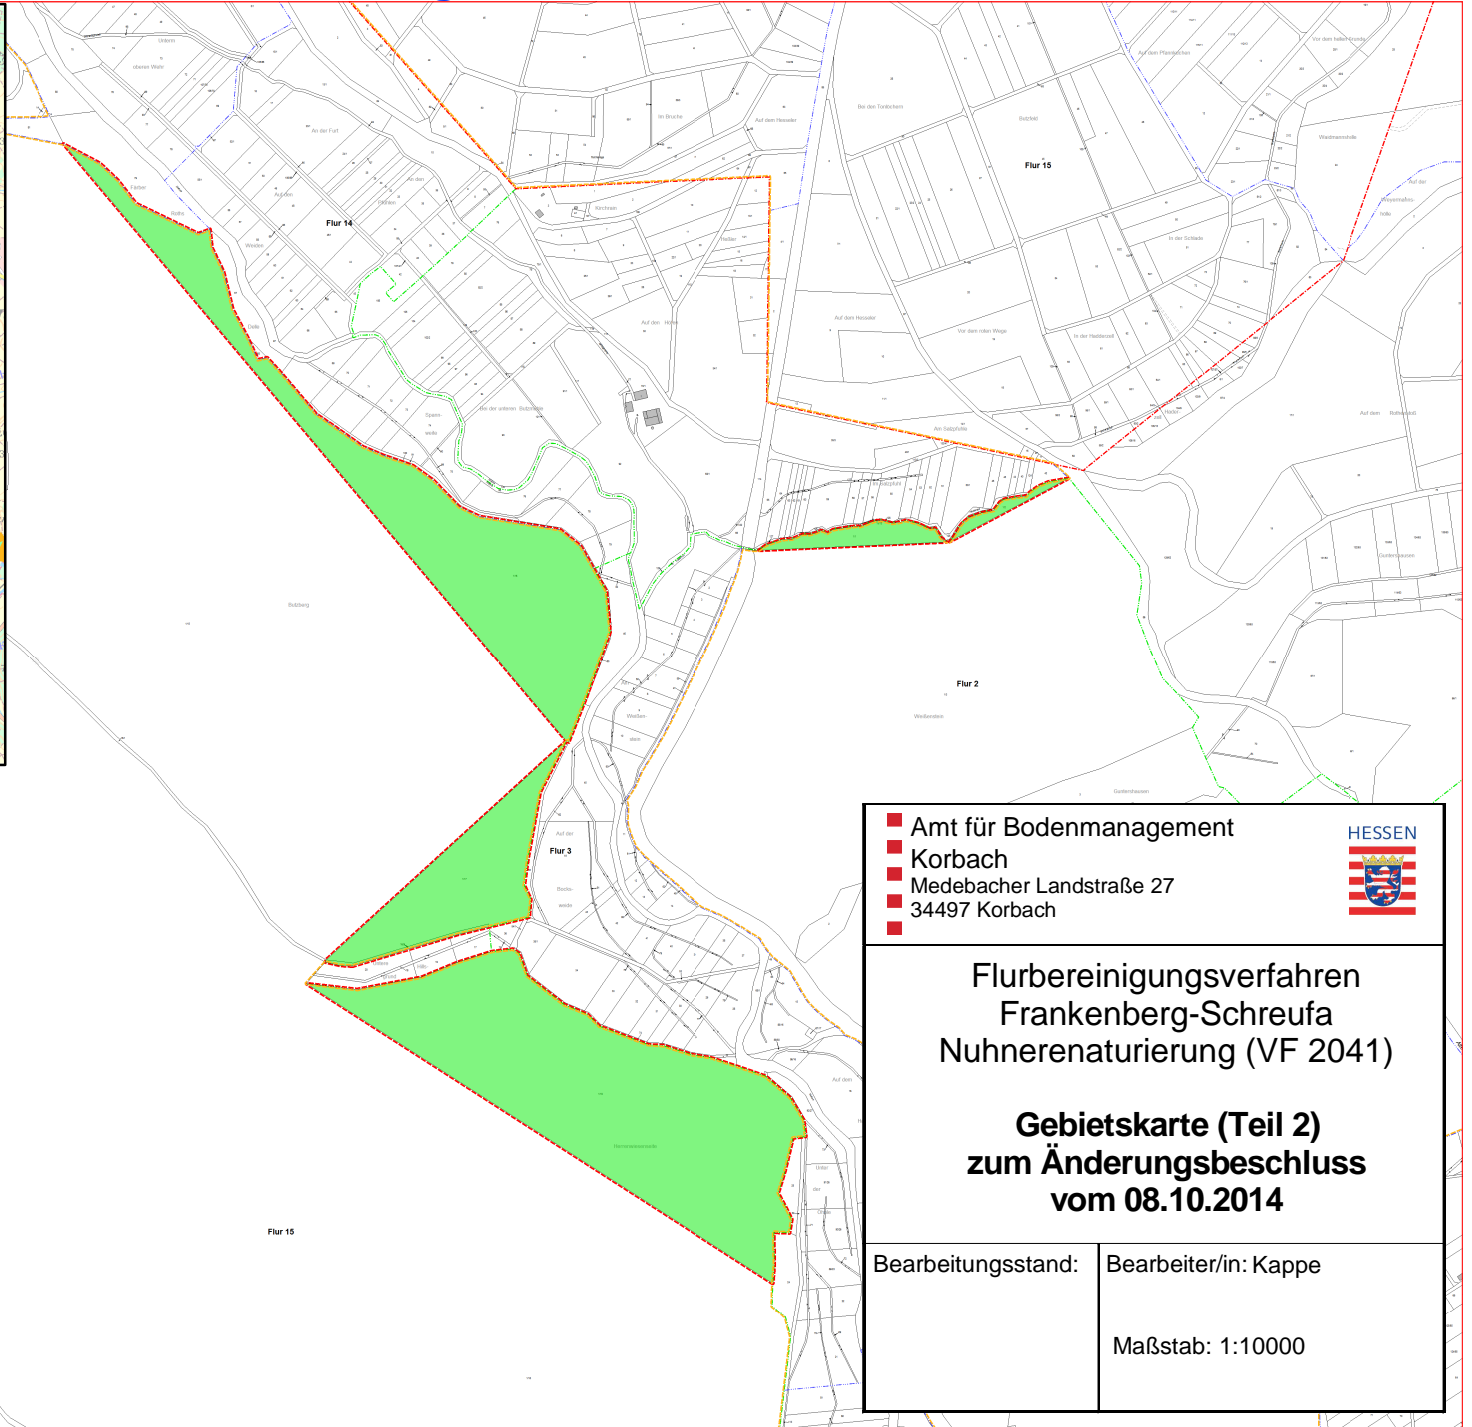

VF 2041 Frankenberg-Schreufa Nuhnerenaturierung

Legende

- - - Gemeindegrenze
- - - Gemarkungsgrenze
- - - Flurgrenze
- Verfahrensgrenze
- Flurstücke ausgeschlossen
- Flurstücke zugezogen

■ Amt für Bodenmanagement
■ Korbach
■ Medebacher Landstraße 27
■ 34497 Korbach

**Flurbereinungsverfahren
 Frankenberg-Schreufa
 Nuhnerenaturierung (VF 2041)**

**Gebietskarte (Teil 2)
 zum Änderungsbeschluss
 vom 08.10.2014**

Bearbeitungsstand: Bearbeiter/in: Kappe

Maßstab: 1:10000