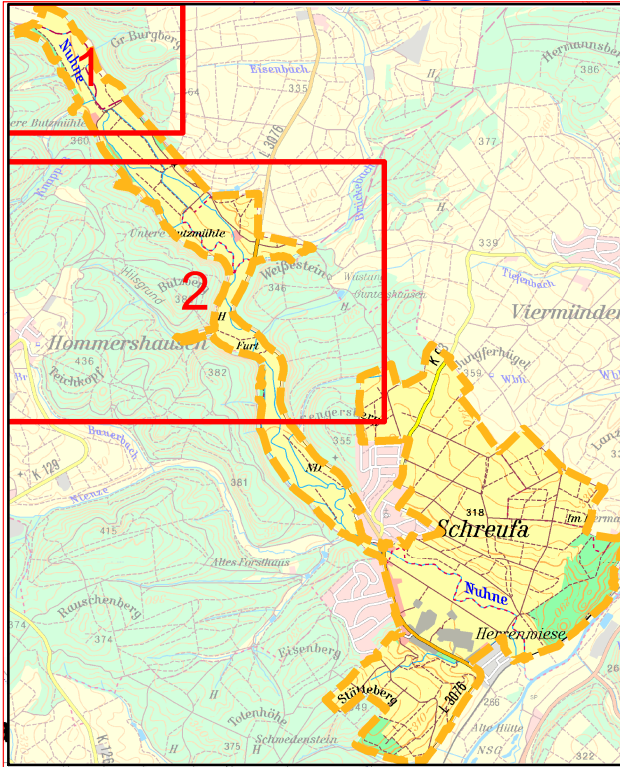

VF 2041 Frankenberg-Schreufa Nuhnerenaturierung

Legende

- - - Gemeindegrenze
- - - Gemarkungsgrenze
- - - Flurgrenze
- Verfahrensgrenze
- Flurstücke ausgeschlossen
- Flurstücke zugezogen

■ Amt für Bodenmanagement
■ Korbach
■ Medebacher Landstraße 27
■ 34497 Korbach

**Flurbereinungsverfahren
 Frankenberg-Schreufa
 Nuhnerenaturierung (VF 2041)**

**Gebietskarte (Teil 2)
 zum Änderungsbeschluss
 vom 08.10.2014**

Bearbeitungsstand: Bearbeiter/in: Kappe

Maßstab: 1:10000