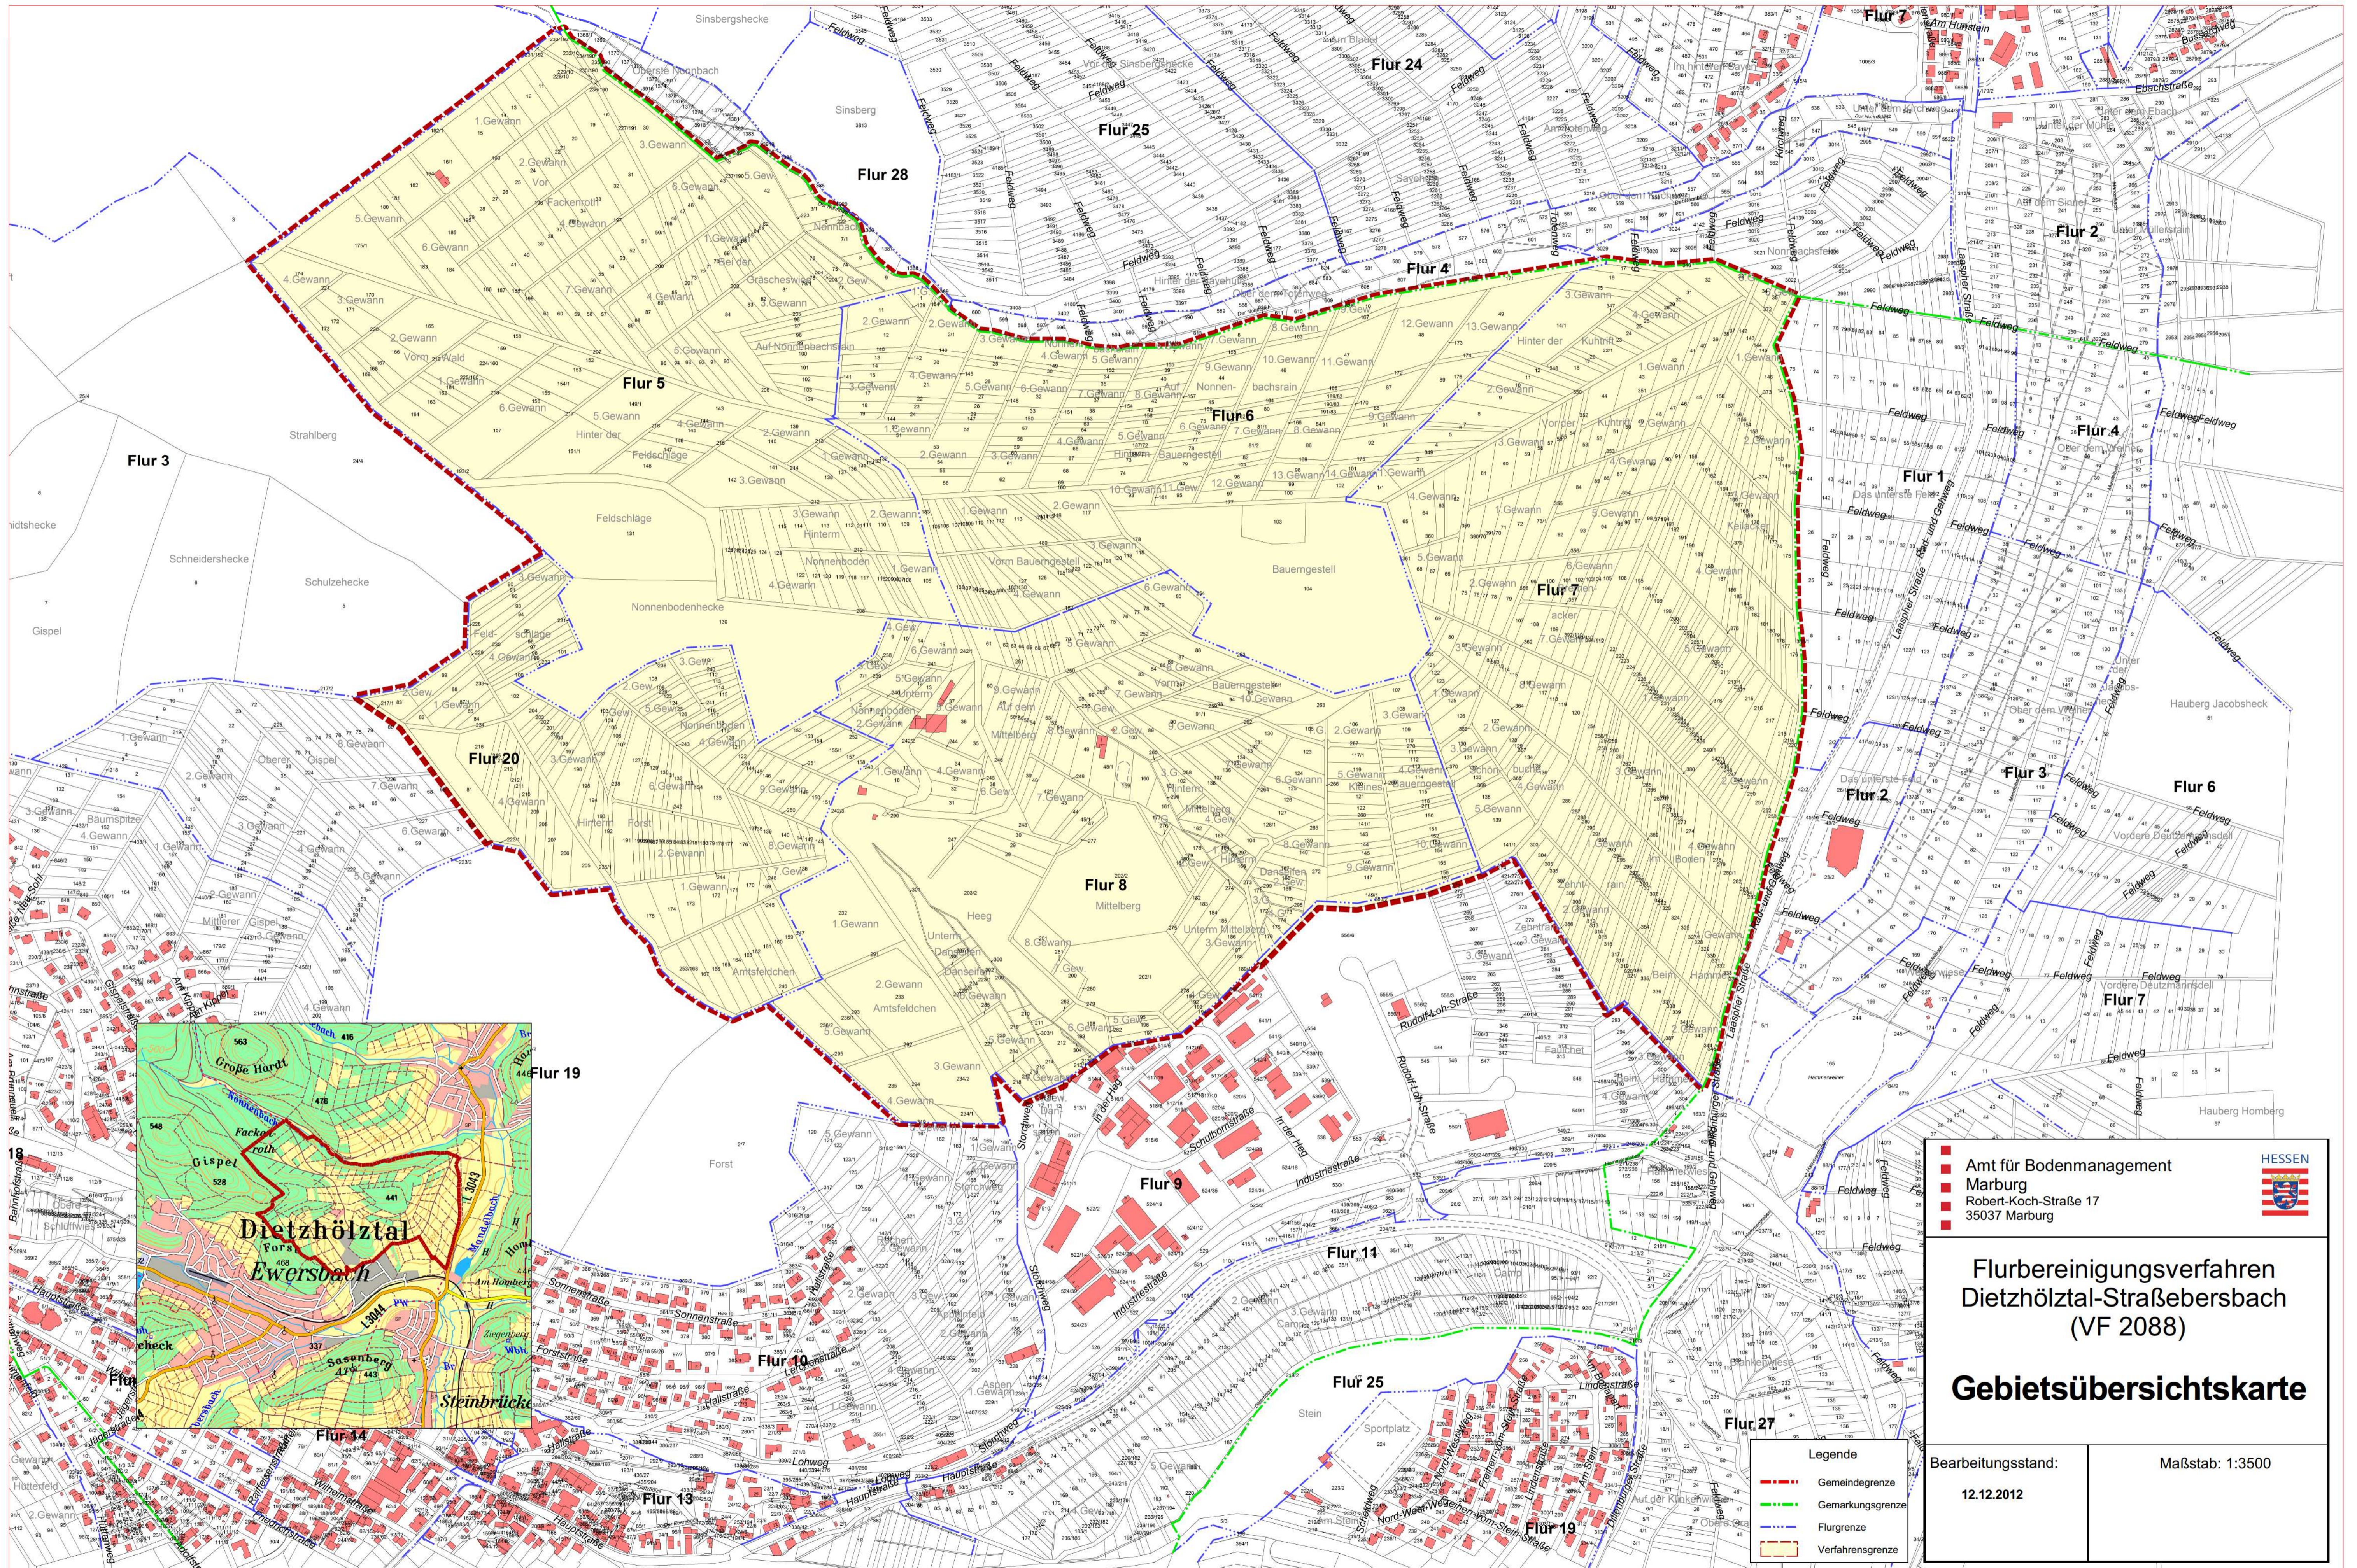

VF 2088 DietzhölztaI-StraÙebersbach

<ul style="list-style-type: none"> ■ Amt für Bodenmanagement ■ Marburg ■ Robert-Koch-StraÙe 17 ■ 35037 Marburg 	
<p>Flurbereinungsverfahren DietzhölztaI-StraÙebersbach (VF 2088)</p> <p>Gebietsübersichtskarte</p>	
<p>Bearbeitungsstand:</p> <p>12.12.2012</p>	<p>MaÙstab: 1:3500</p>
<p>Legende</p> <ul style="list-style-type: none"> - - - Gemeindegrenze - - - Gemarkungsgrenze - - - Flurgrenze - - - Verfahrensgrenze 	