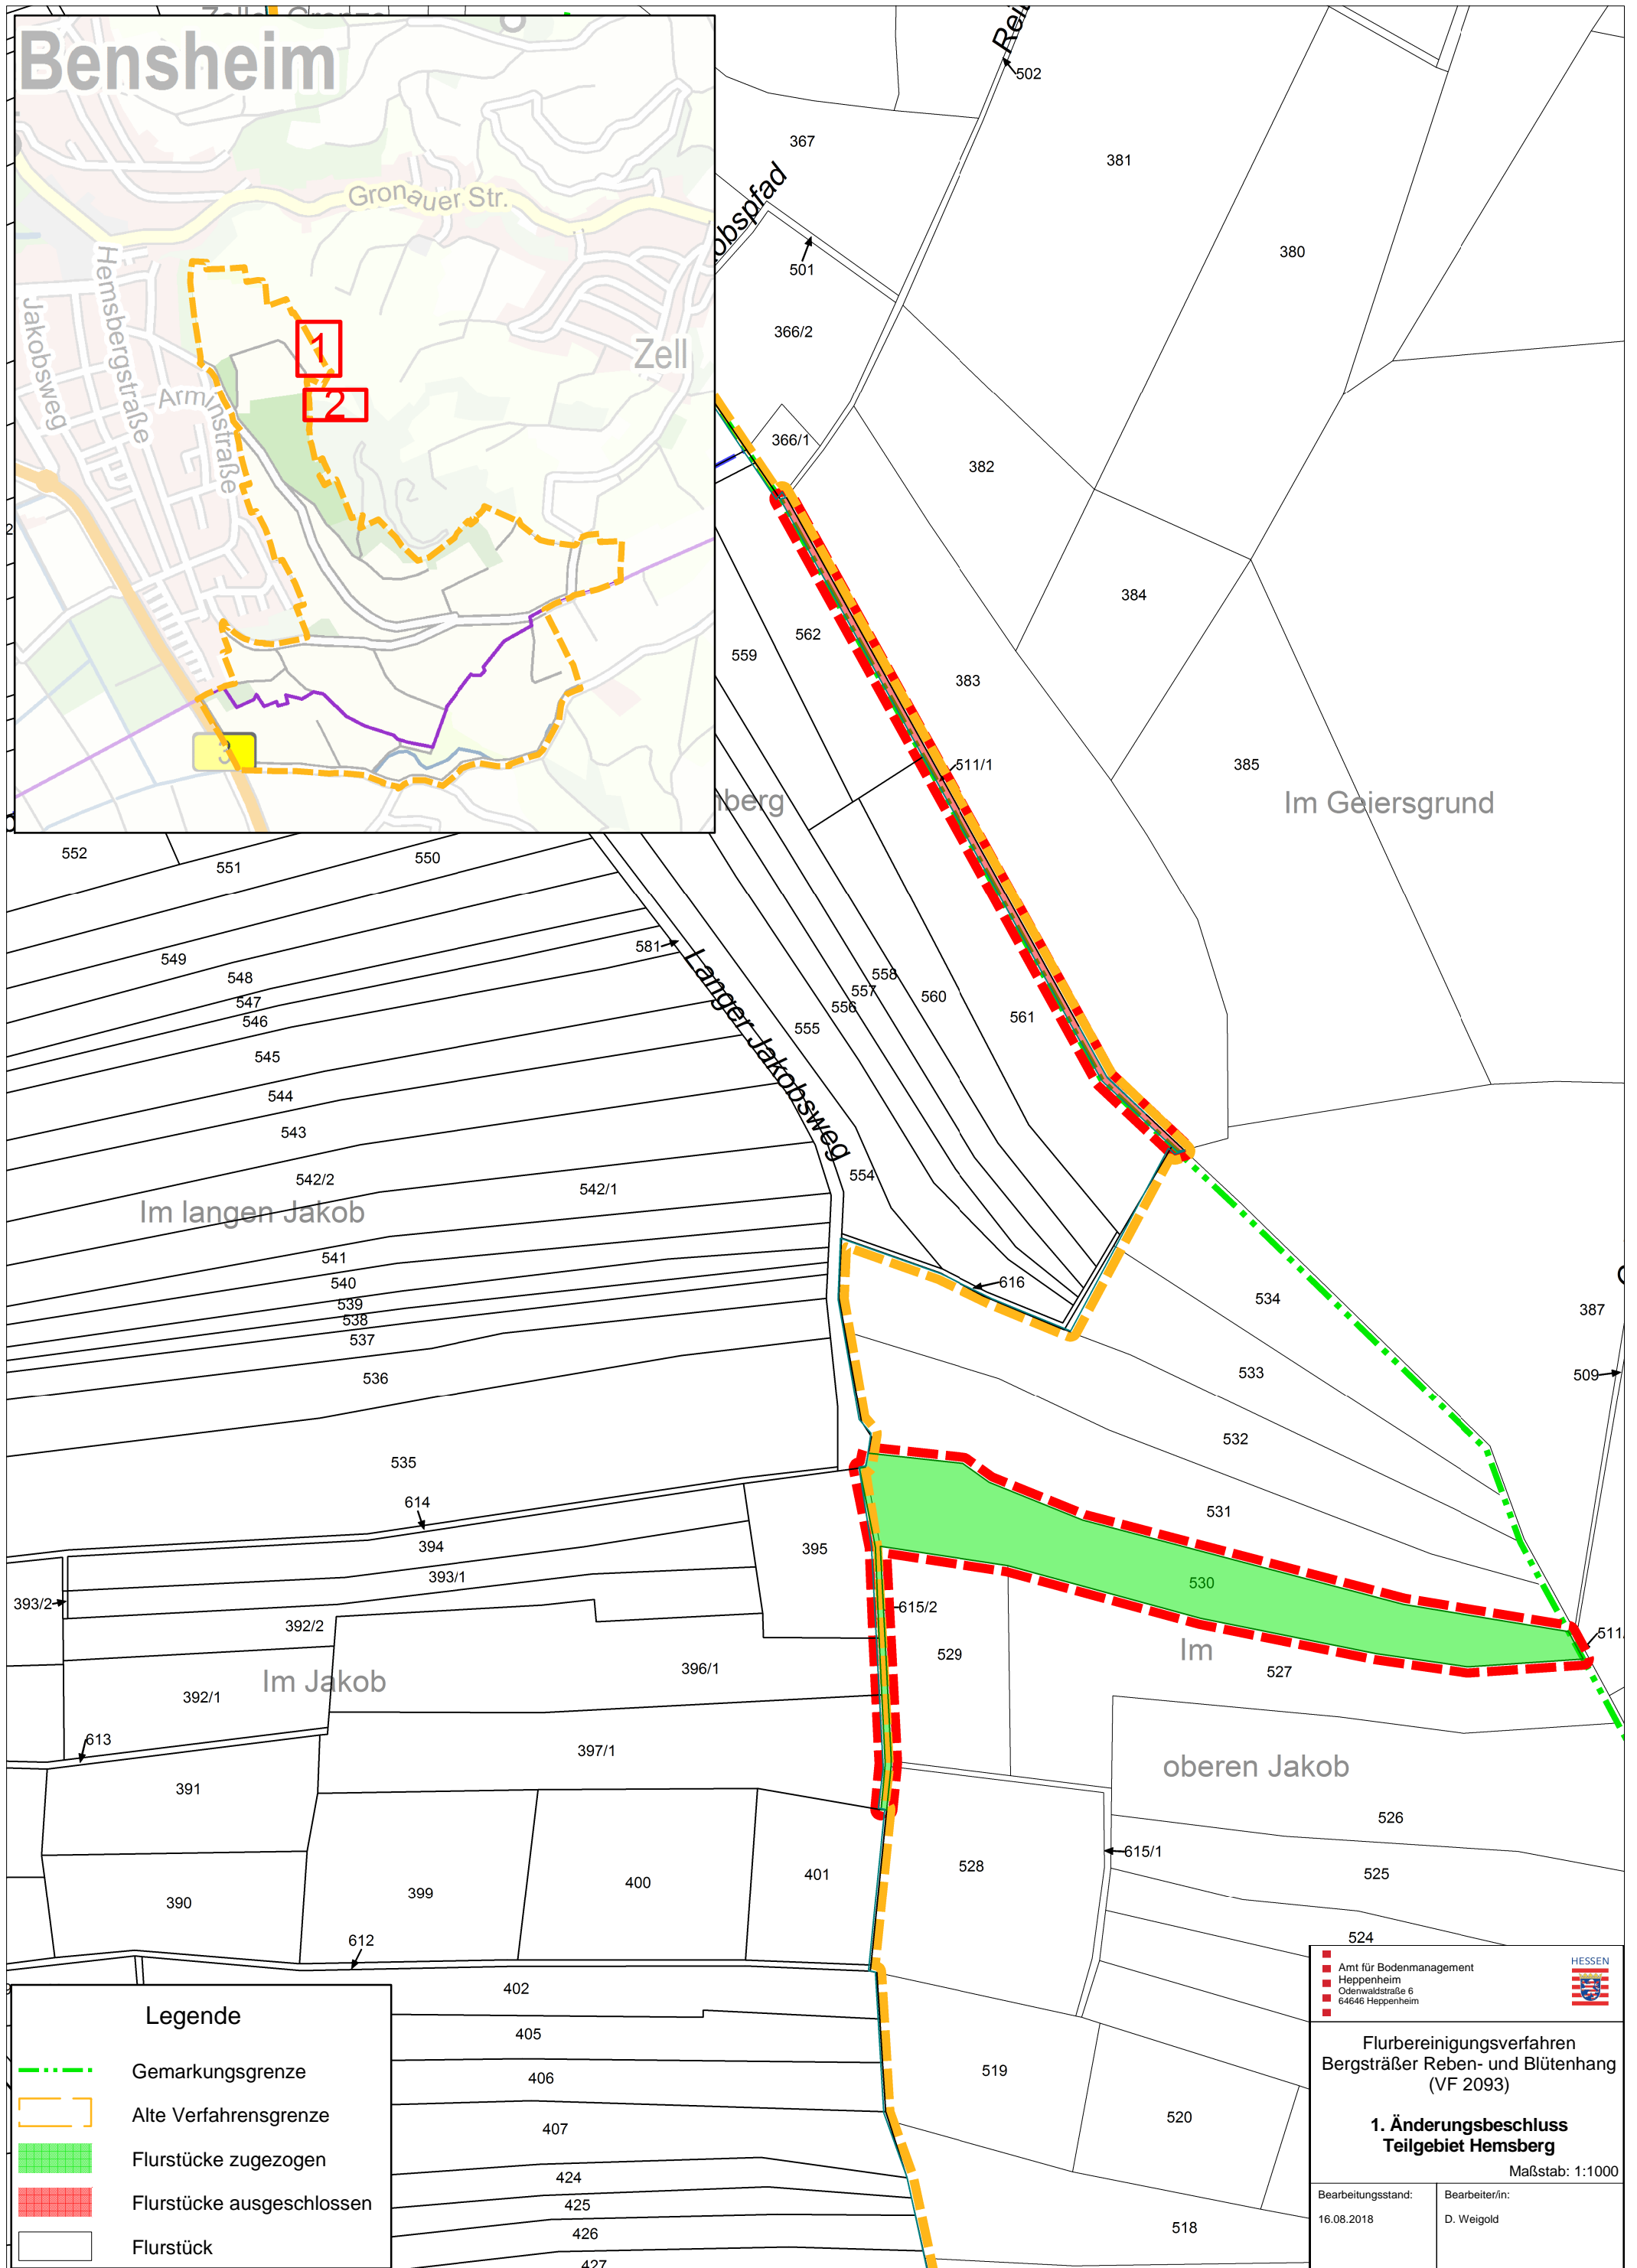

VF 2093 Bergsträßer Reben- und Blütenhang

- Legende**
- - - Gemarkungsgrenze
 - Alte Verfahrensgrenze
 - Flurstücke zugezogen
 - Flurstücke ausgeschlossen
 - Flurstück

		
Flurbereinungsverfahren Bergsträßer Reben- und Blütenhang (VF 2093)		
1. Änderungsbeschluss Teilgebiet Hemsberg		
Maßstab: 1:1000		
Bearbeitungsstand: 16.08.2018	Bearbeiter/in: D. Weigold	