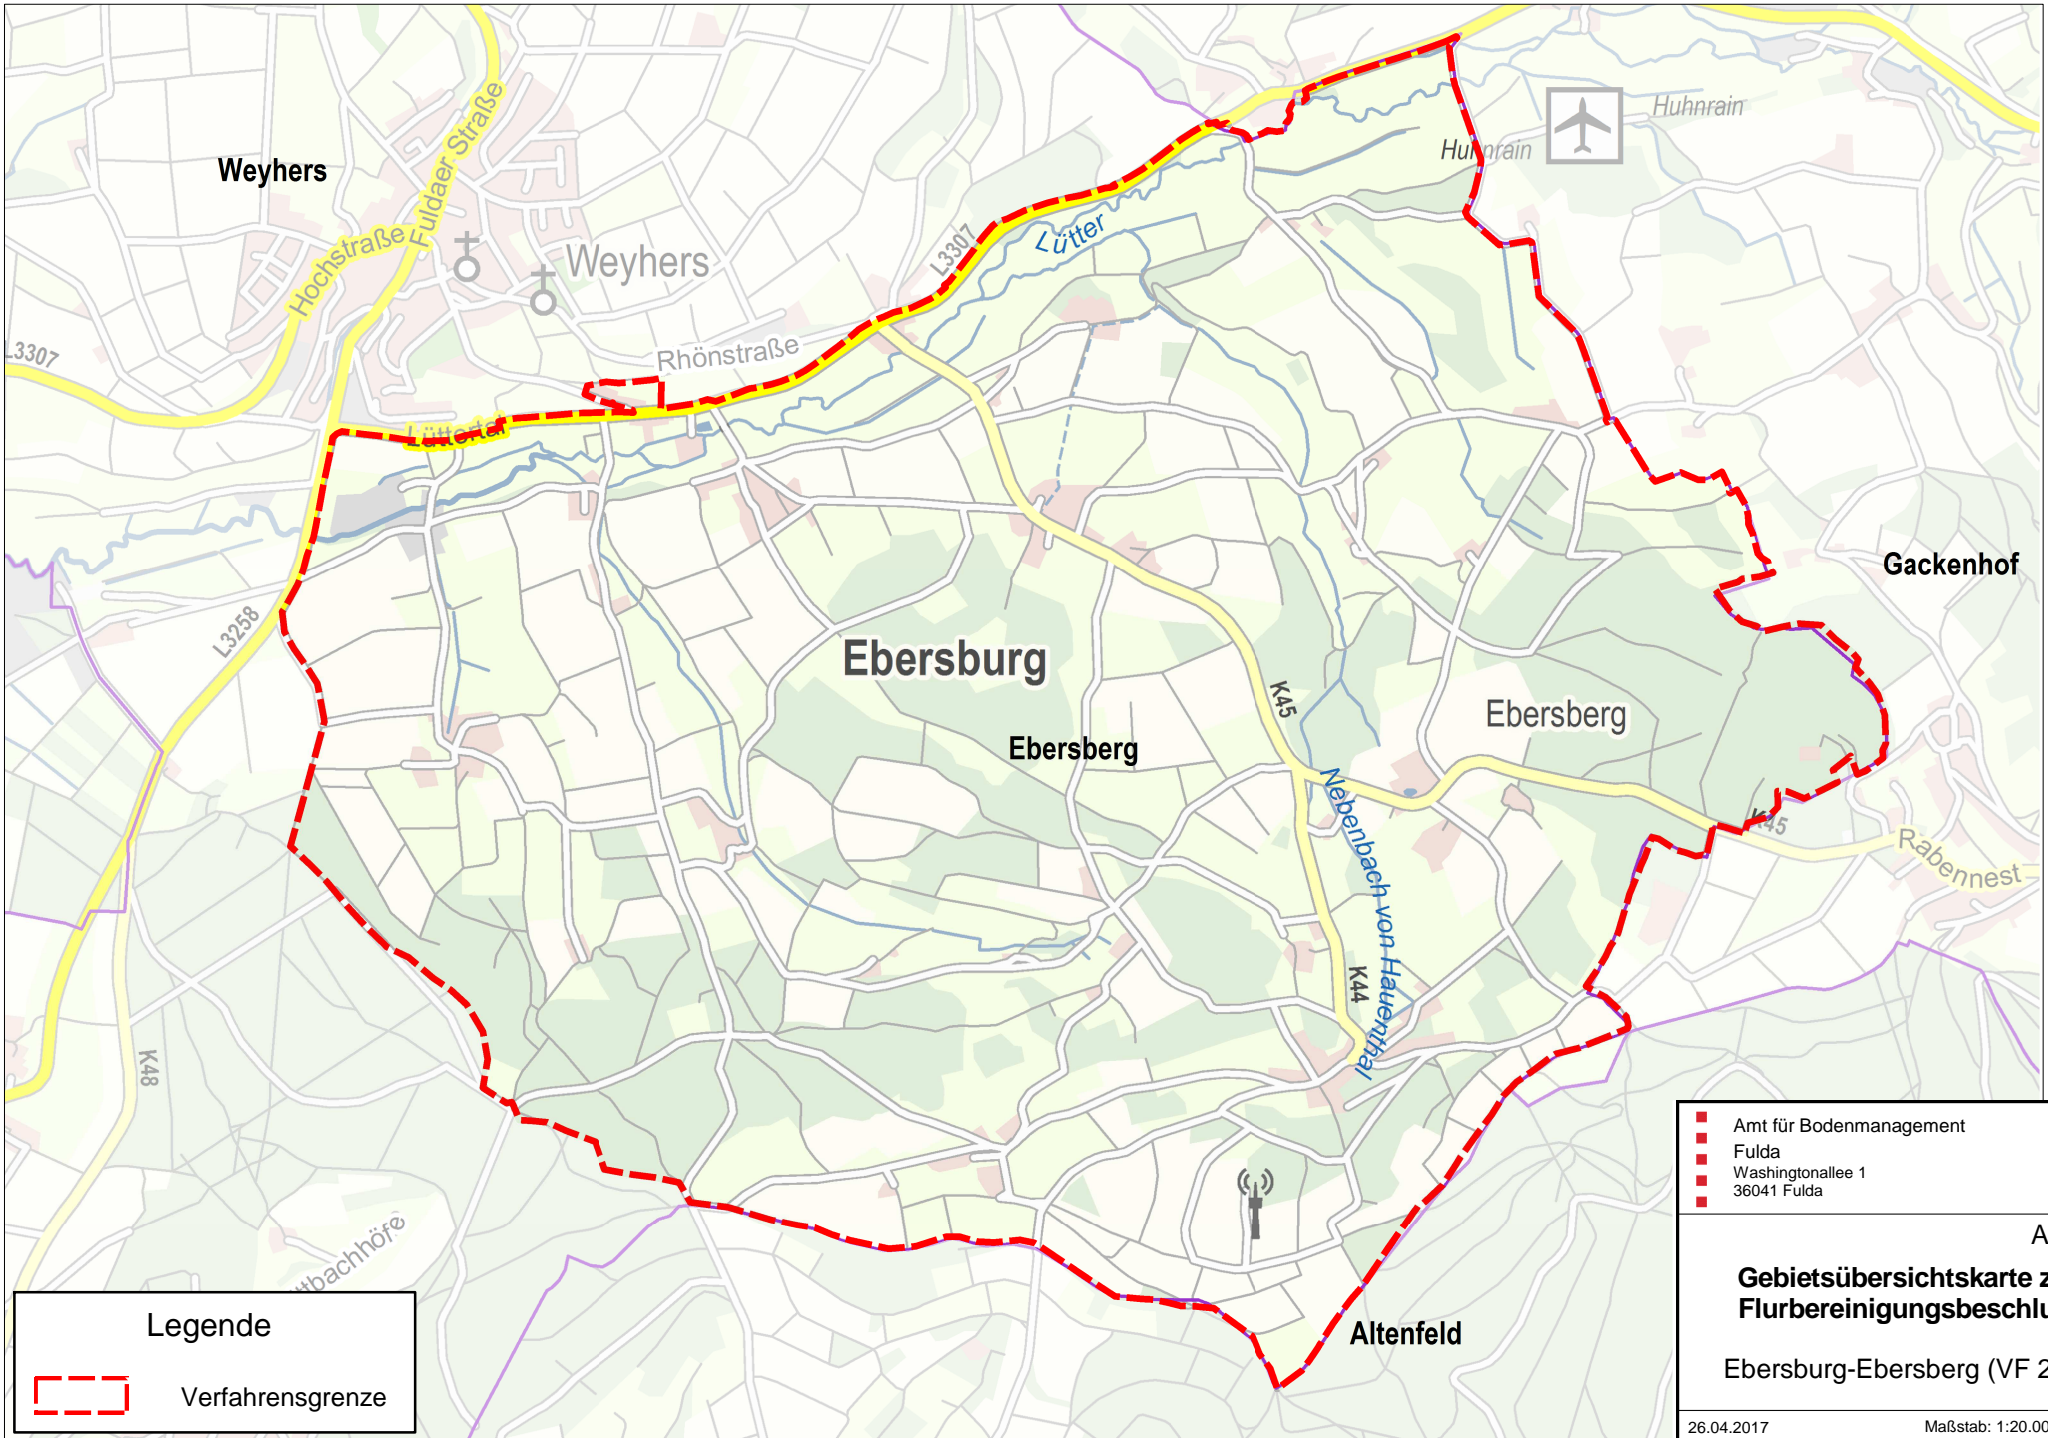

# VF 2442 Ebersburg-Ebersberg

**Legende**

 Verfahrensgrenze

 Amt für Bodenmanagement  
Fulda  
Washingtonallee 1  
36041 Fulda

 HESSEN

Anlage 1

**Gebietsübersichtskarte zum  
Flurbereinigungsbeschluss**

Ebersburg-Ebersberg (VF 2442)

26.04.2017 Maßstab: 1:20.000 (bei A4)