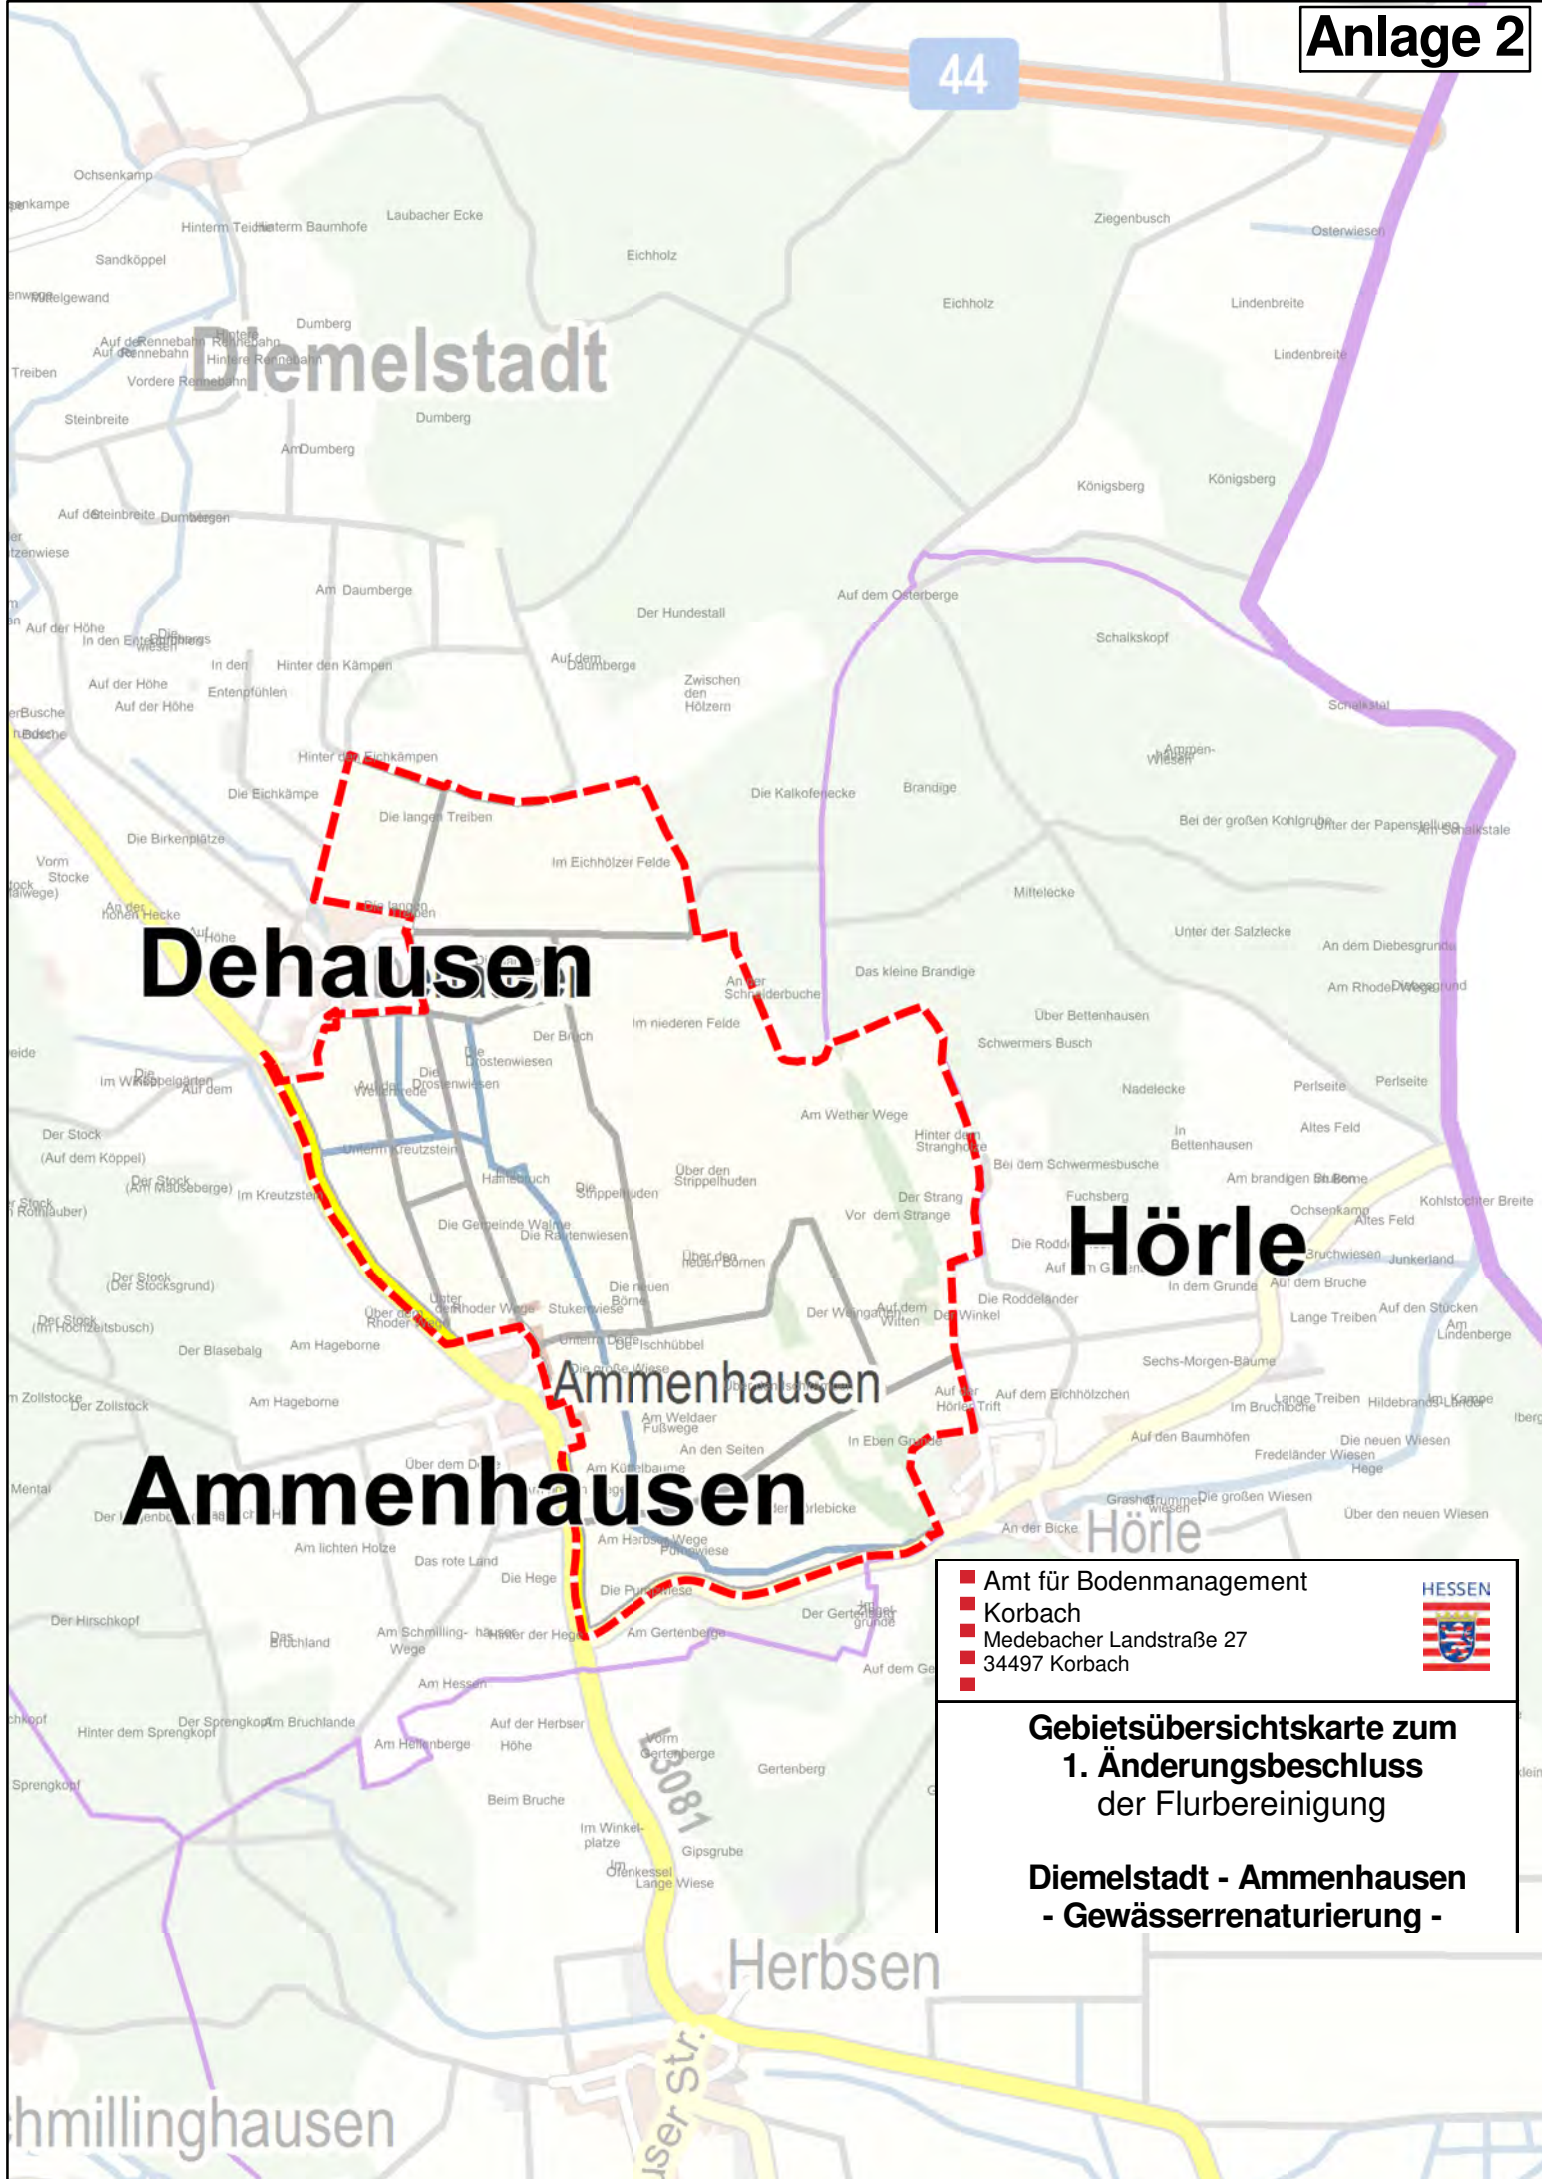

44

Diemelstadt

Dehausen

Ammenhausen

Ammenhausen

Hörle

Hörle

Herbsen

hmillinghausen

- Amt für Bodenmanagement
- Korbach
- Medebacher Landstraße 27
- 34497 Korbach

**Gebietsübersichtskarte zum
1. Änderungsbeschluss
der Flurbereinigung**

**Diemelstadt - Ammenhausen
- Gewässerrenaturierung -**

13081

häuser Str.