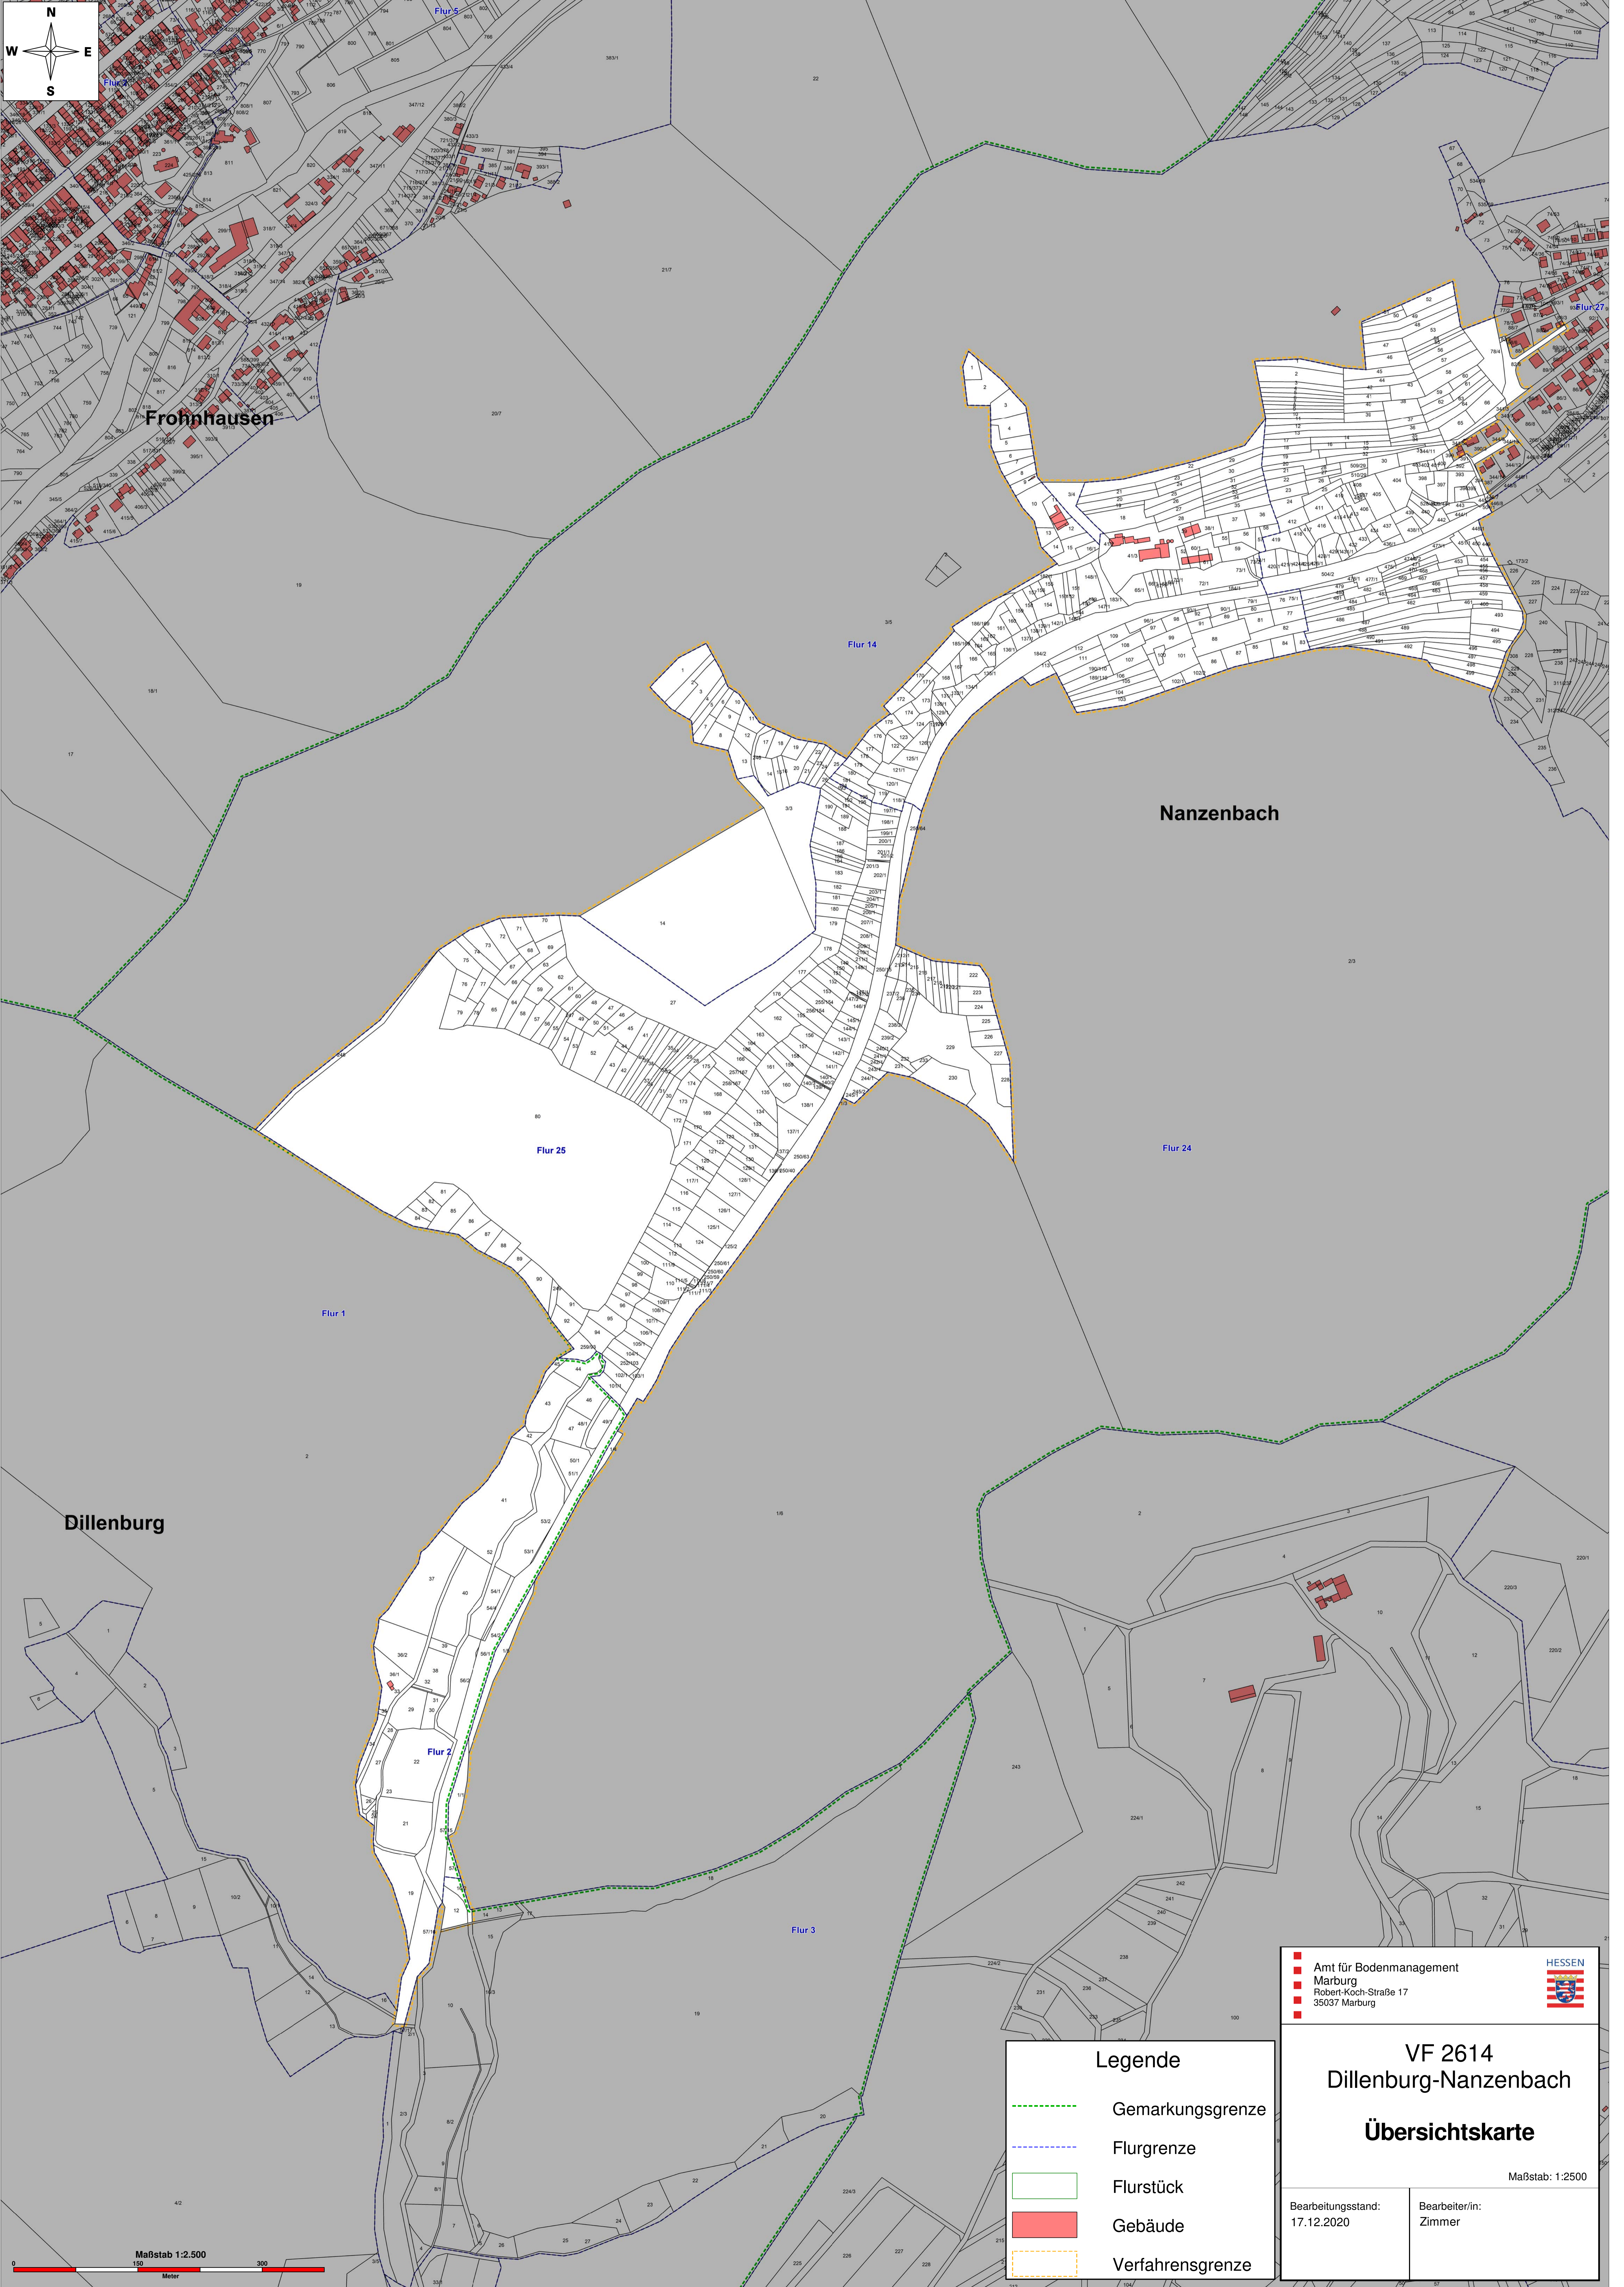

VF 2614 Dillenburg-Nanzenbach

Frohnhausen

Nanzenbach

Dillenburg

Flur 25

Flur 14

Flur 24

Flur 1

Flur 2

Flur 3

Legende

-  Gemarkungsgrenze
-  Flurgrenze
-  Flurstück
-  Gebäude
-  Verfahrensgrenze

 Amt für Bodenmanagement
 Marburg
 Robert-Koch-Straße 17
 35037 Marburg

VF 2614 Dillenburg-Nanzenbach Übersichtskarte

Maßstab: 1:2500

Bearbeitungsstand:
17.12.2020

Bearbeiter/in:
Zimmer

Maßstab 1:2.500
0 150 300
Meter