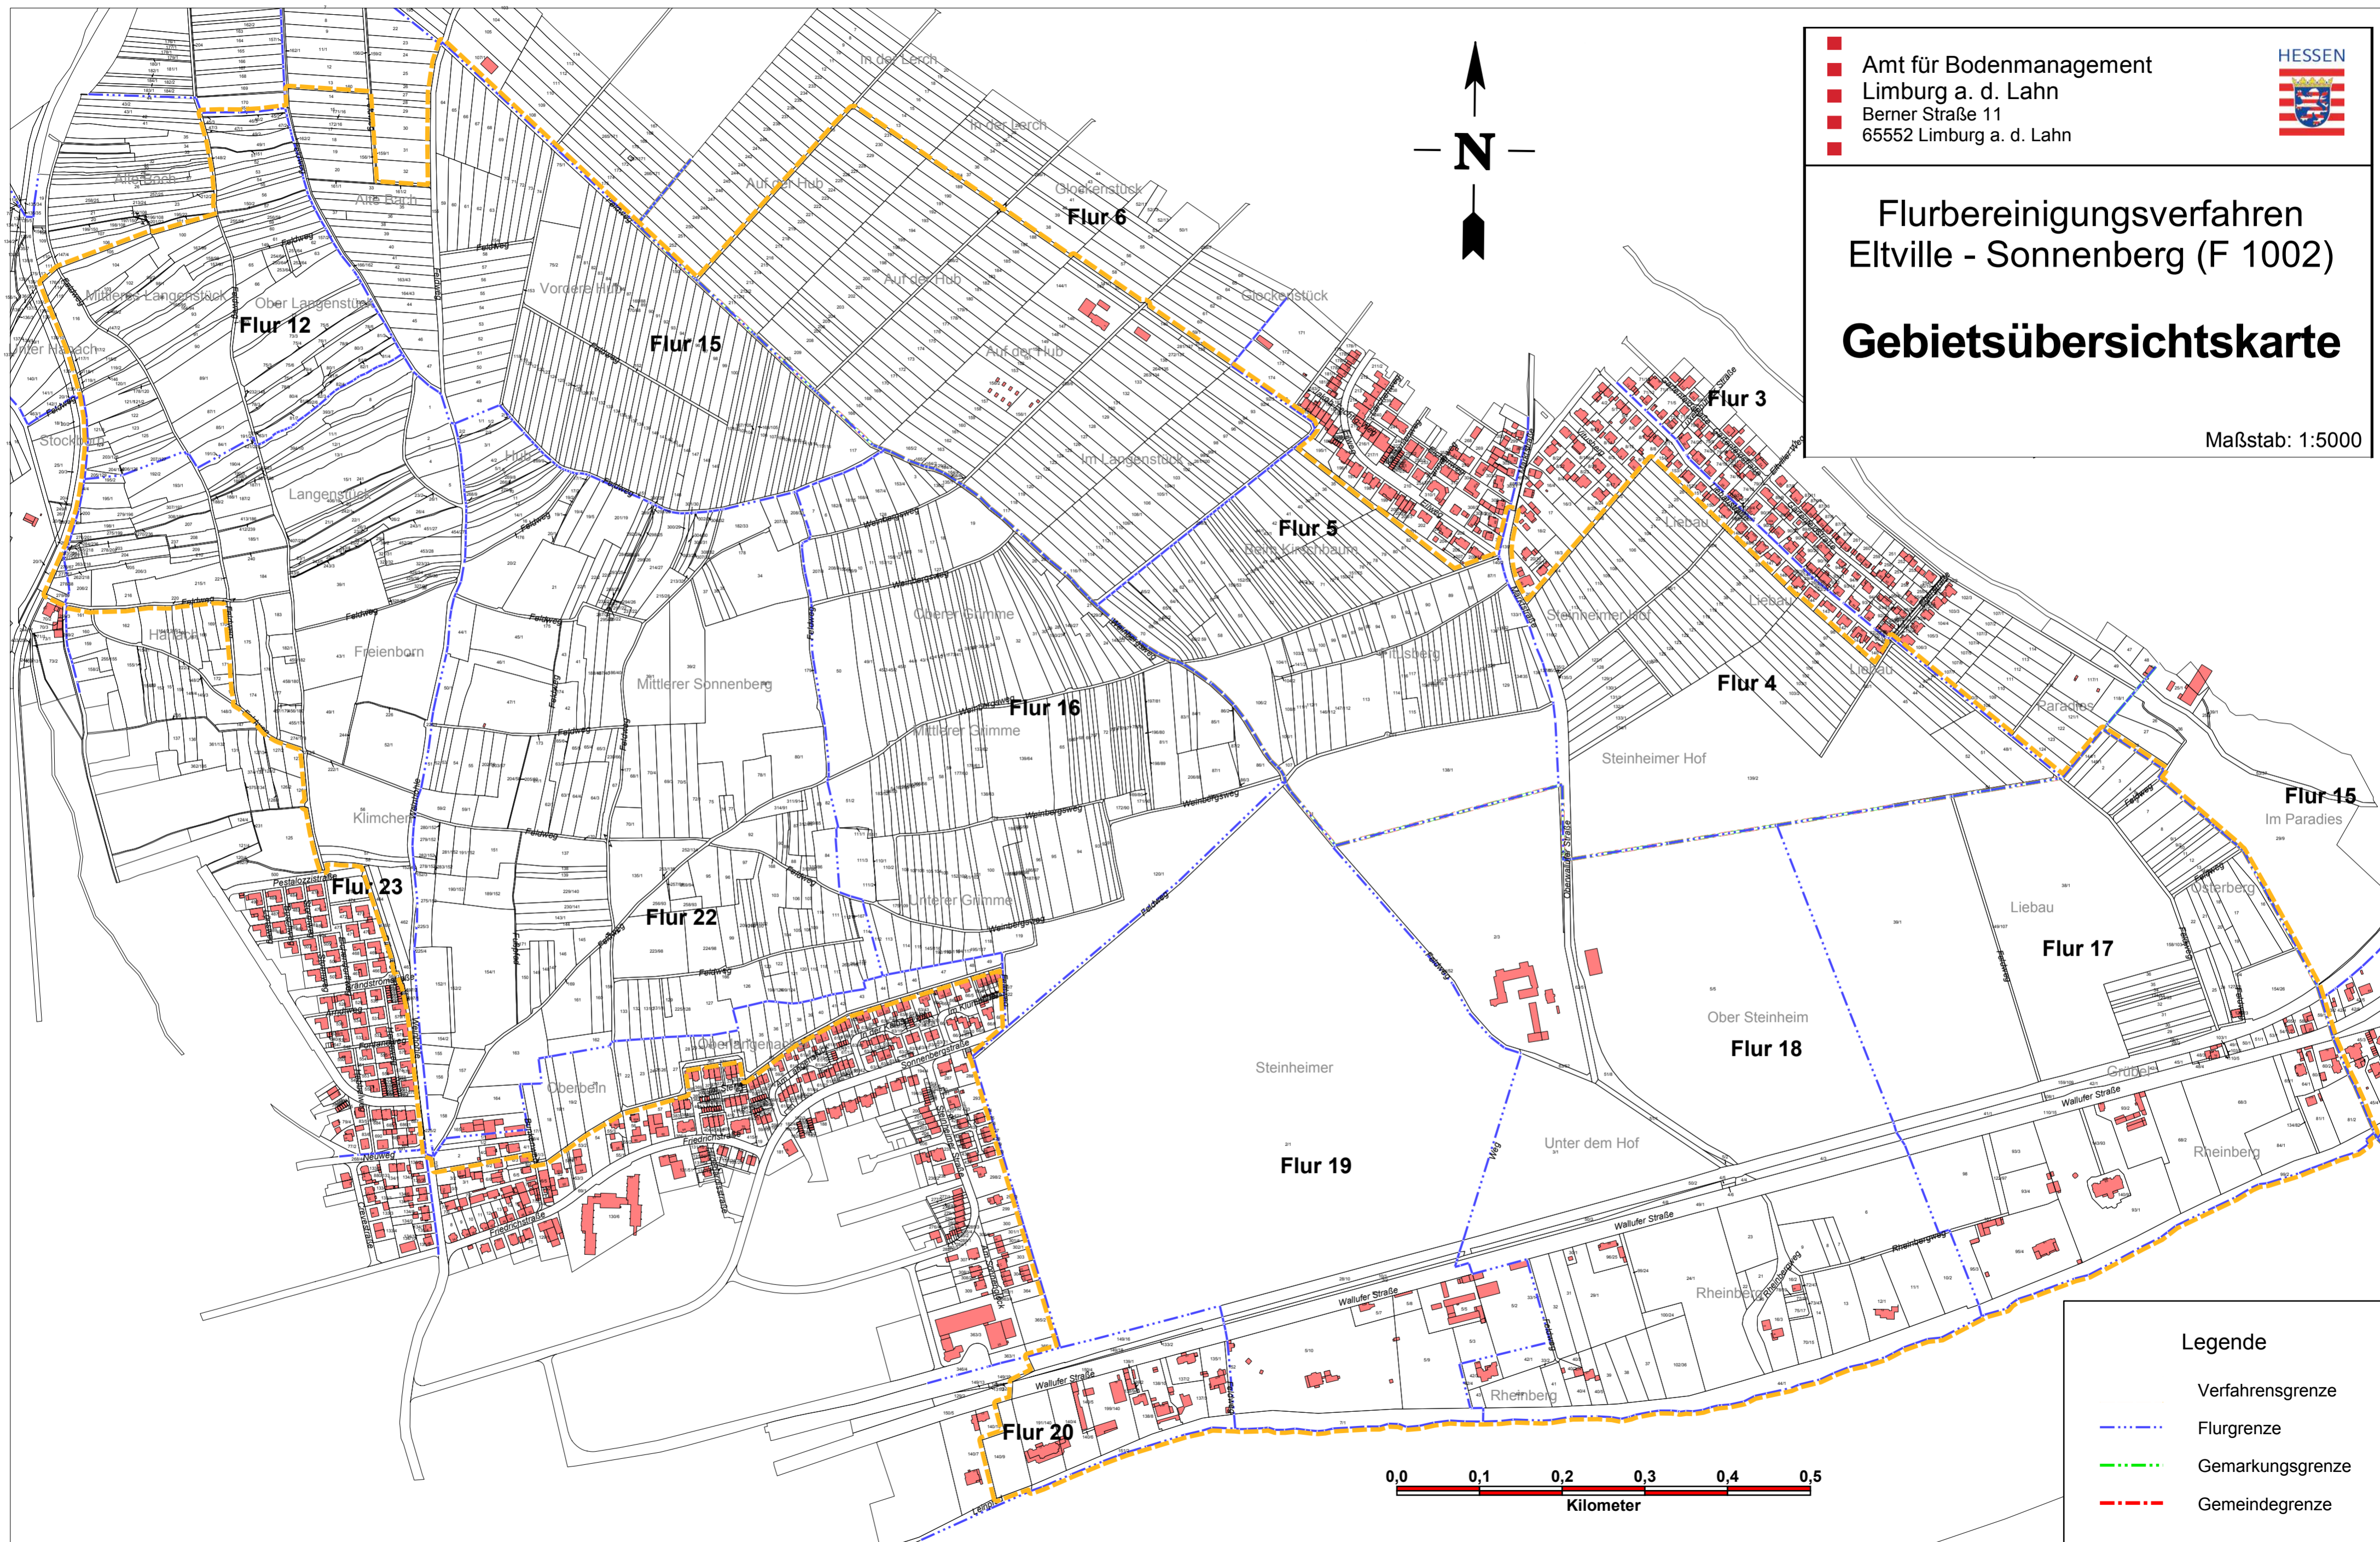

# F 1002 Eltville - Sonnenberg

**Amt für Bodenmanagement**  
Limburg a. d. Lahn  
Berner Straße 11  
65552 Limburg a. d. Lahn

## Flurbereinungsverfahren Eltville - Sonnenberg (F 1002) Gebietsübersichtskarte

Maßstab: 1:5000

- Legende**
- Verfahrensgrenze
  - Flurgrenze
  - Gemarkungsgrenze
  - Gemeindegrenze