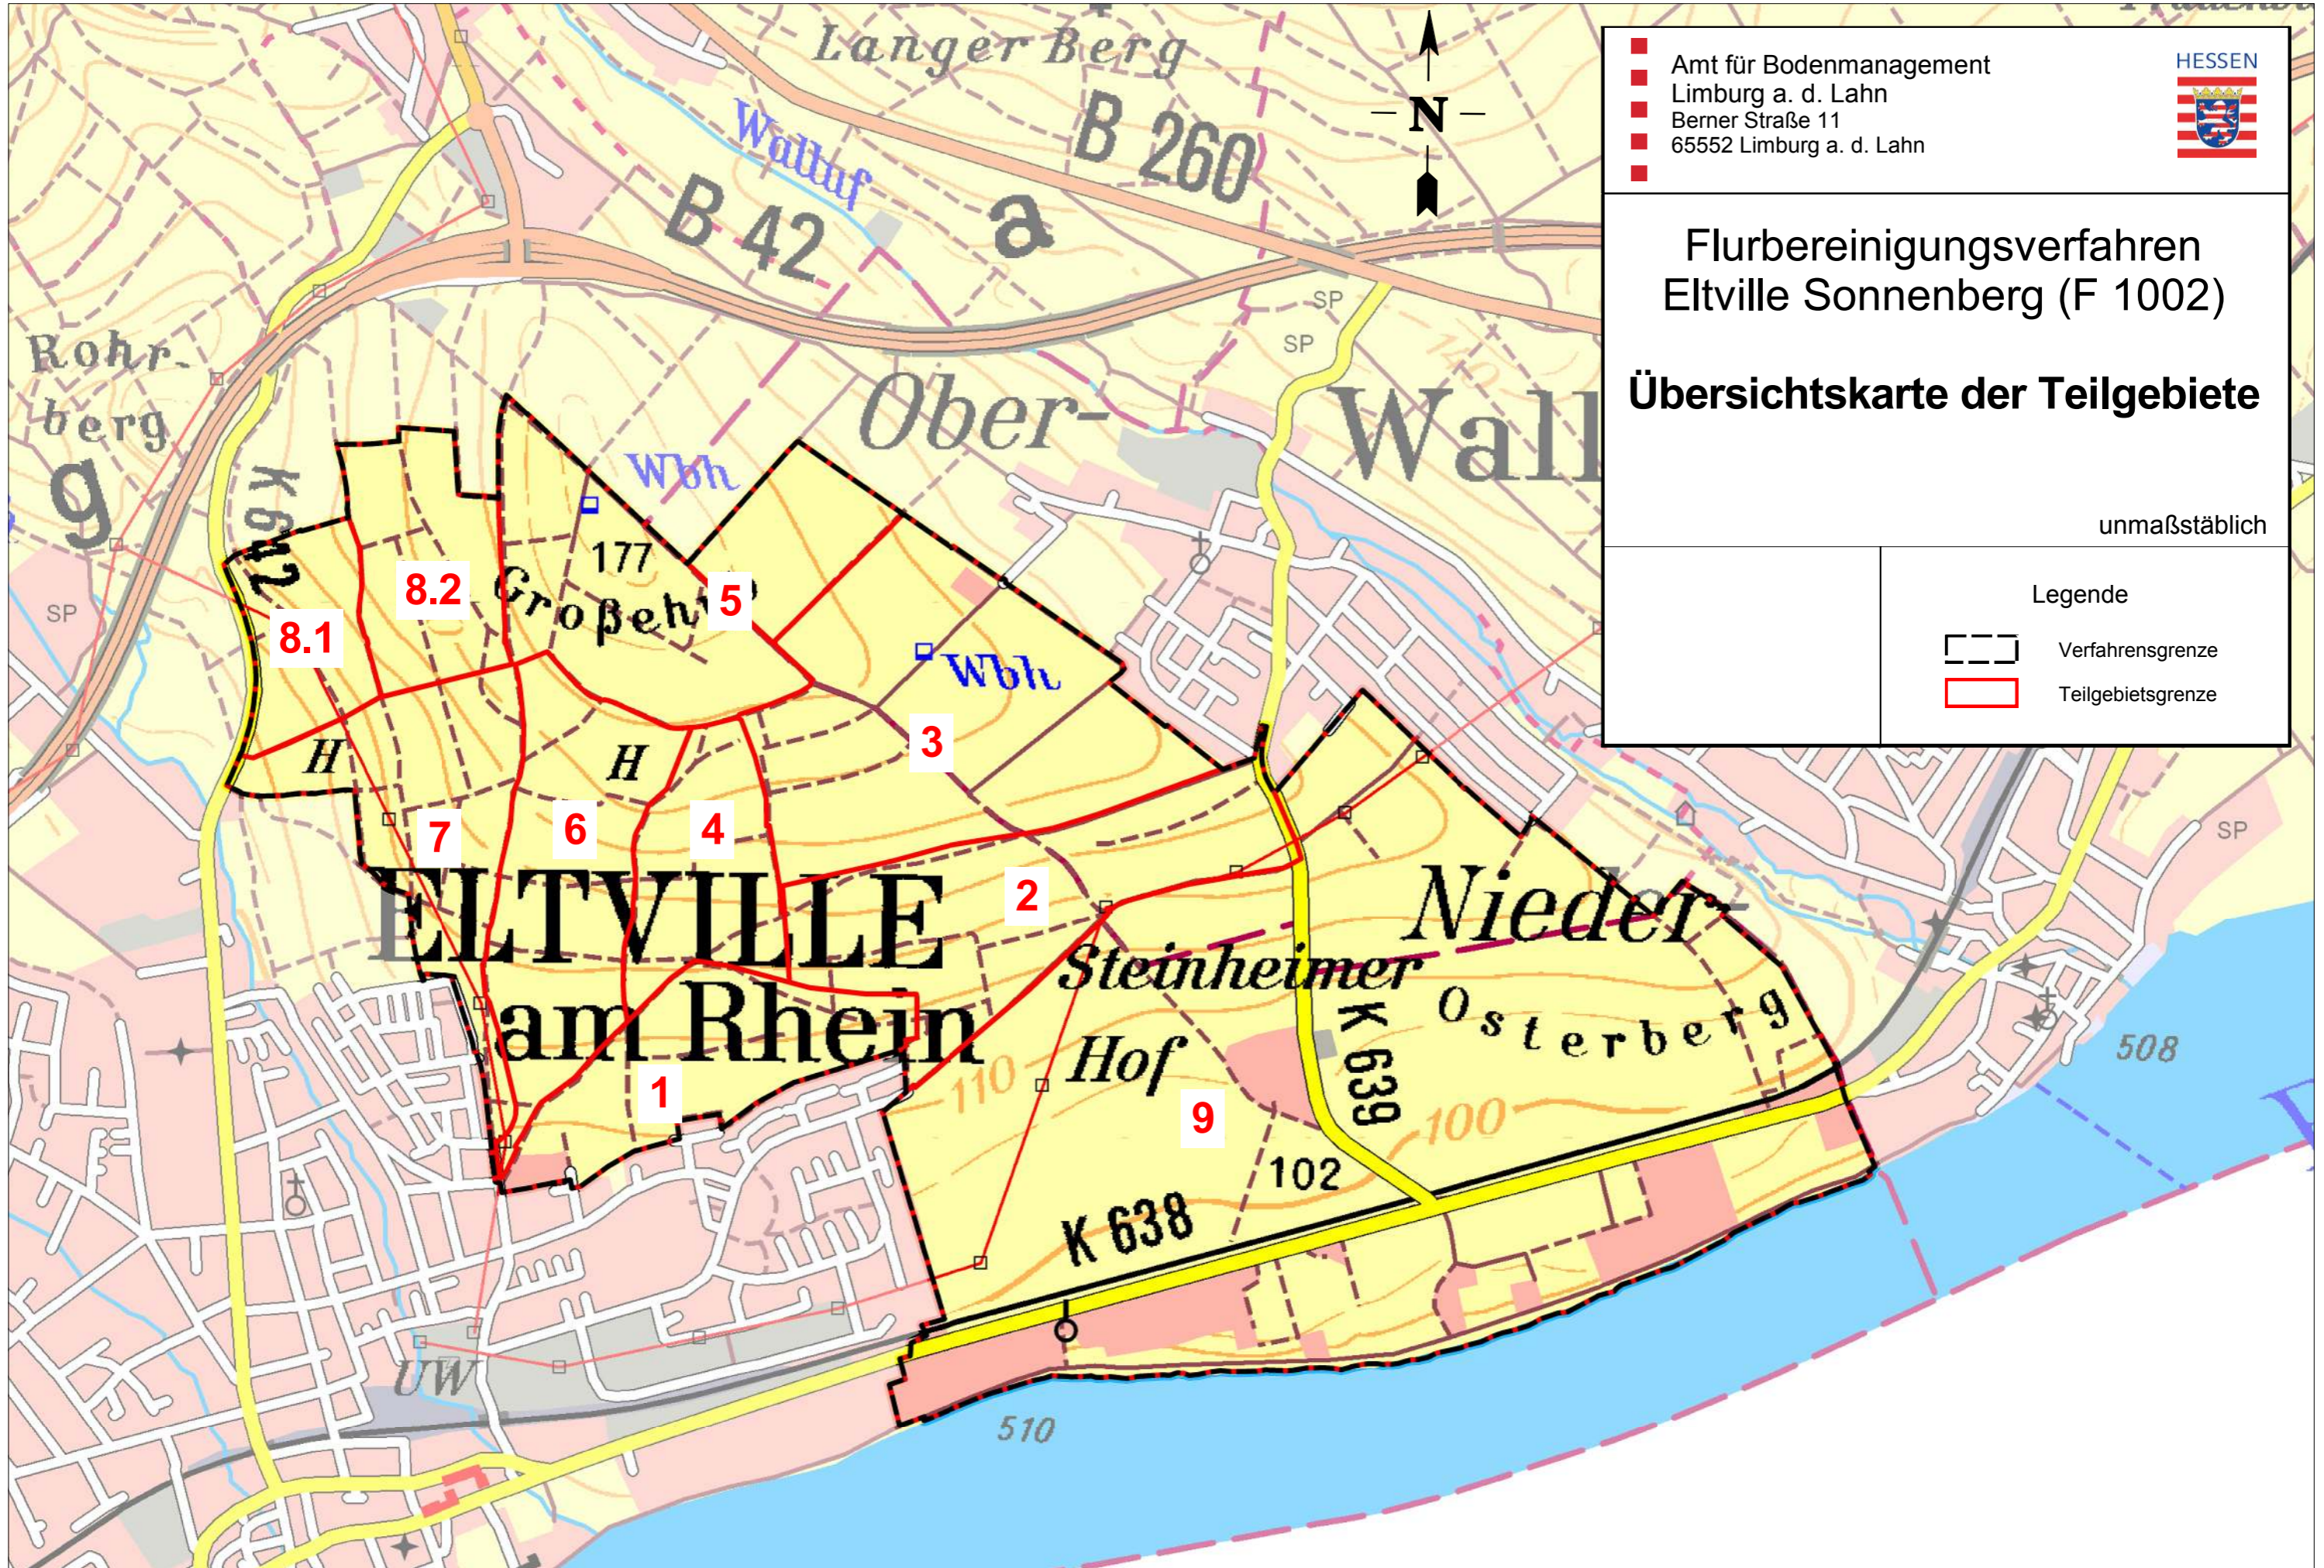

F 1002 Eltville - Sonnenberg

 Amt für Bodenmanagement
 Limburg a. d. Lahn
 Berner Straße 11
 65552 Limburg a. d. Lahn

Flurbereinigungsverfahren
Eltville Sonnenberg (F 1002)
Übersichtskarte der Teilgebiete

unmaßstäblich

Legende

-  Verfahrensgrenze
-  Teilbereichsgrenze