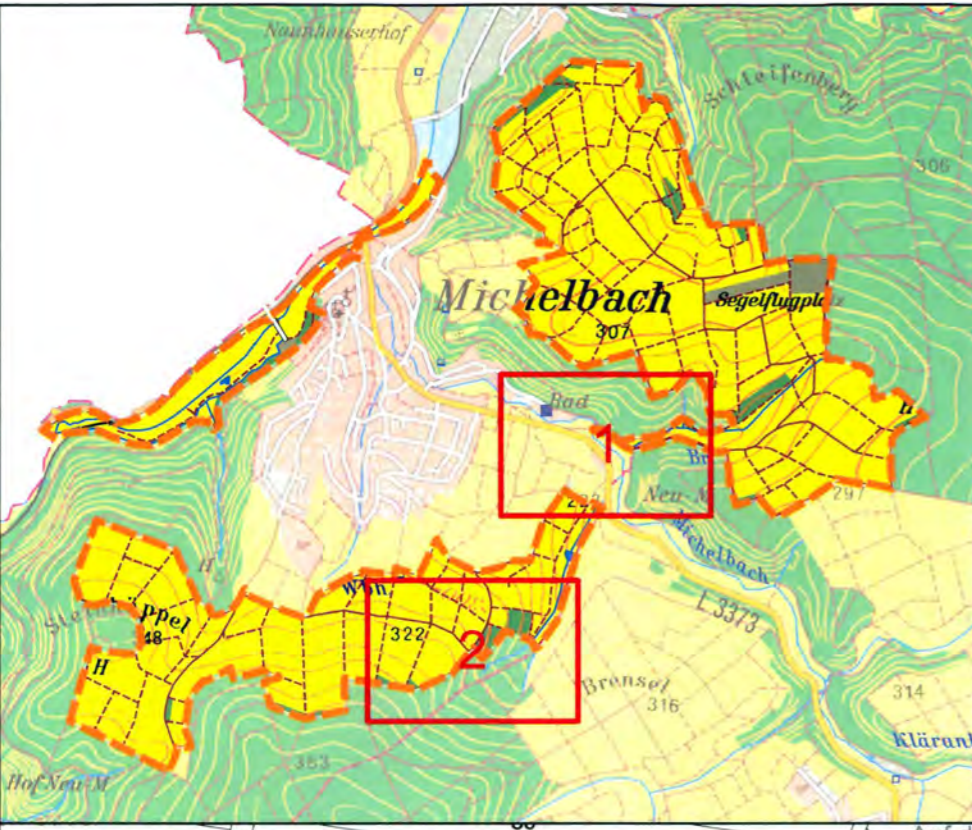

F 1941 Aarbergen - Michelbach

Legende

- Gemeindegrenze
- Gemarkungsgrenze
- Flurgrenze
- Verfahrensgrenze
- Flurstücke ausgeschlossen
- Flurstücke zugezogen

■ Amt für Bodenmanagement
■ Limburg a. d. Lahn
■ Berner Straße 11
■ 65552 Limburg a. d. Lahn

Flurbereinigungsverfahren
Aarbergen - Michelbach (F 1941)

Gebietskarte (Blatt 1)
zum 1. Änderungsbeschluss
vom 03.09.2014

Maßstab 1 : 2000

Aufgestellt:

 Limburg, 29.08.2014

F 1941 Aarbergen - Michelbach

- Legende**
- - - Gemeindegrenze
 - - - Gemarkungsgrenze
 - - - Flurgrenze
 - Verfahrensgrenze
 - Flurstücke ausgeschlossen
 - Flurstücke zugezogen

■ Amt für Bodenmanagement
■ Limburg a. d. Lahn
■ Berner Straße 11
■ 65552 Limburg a. d. Lahn

Flurbereinigungsverfahren
Aarbergen - Michelbach (F 1941)
Gebietskarte (Blatt 2)
zum 1. Änderungsbeschluss
vom 03.09.2014

Maßstab 1 : 2000

Aufgestellt:

Limburg, 29.08.2014