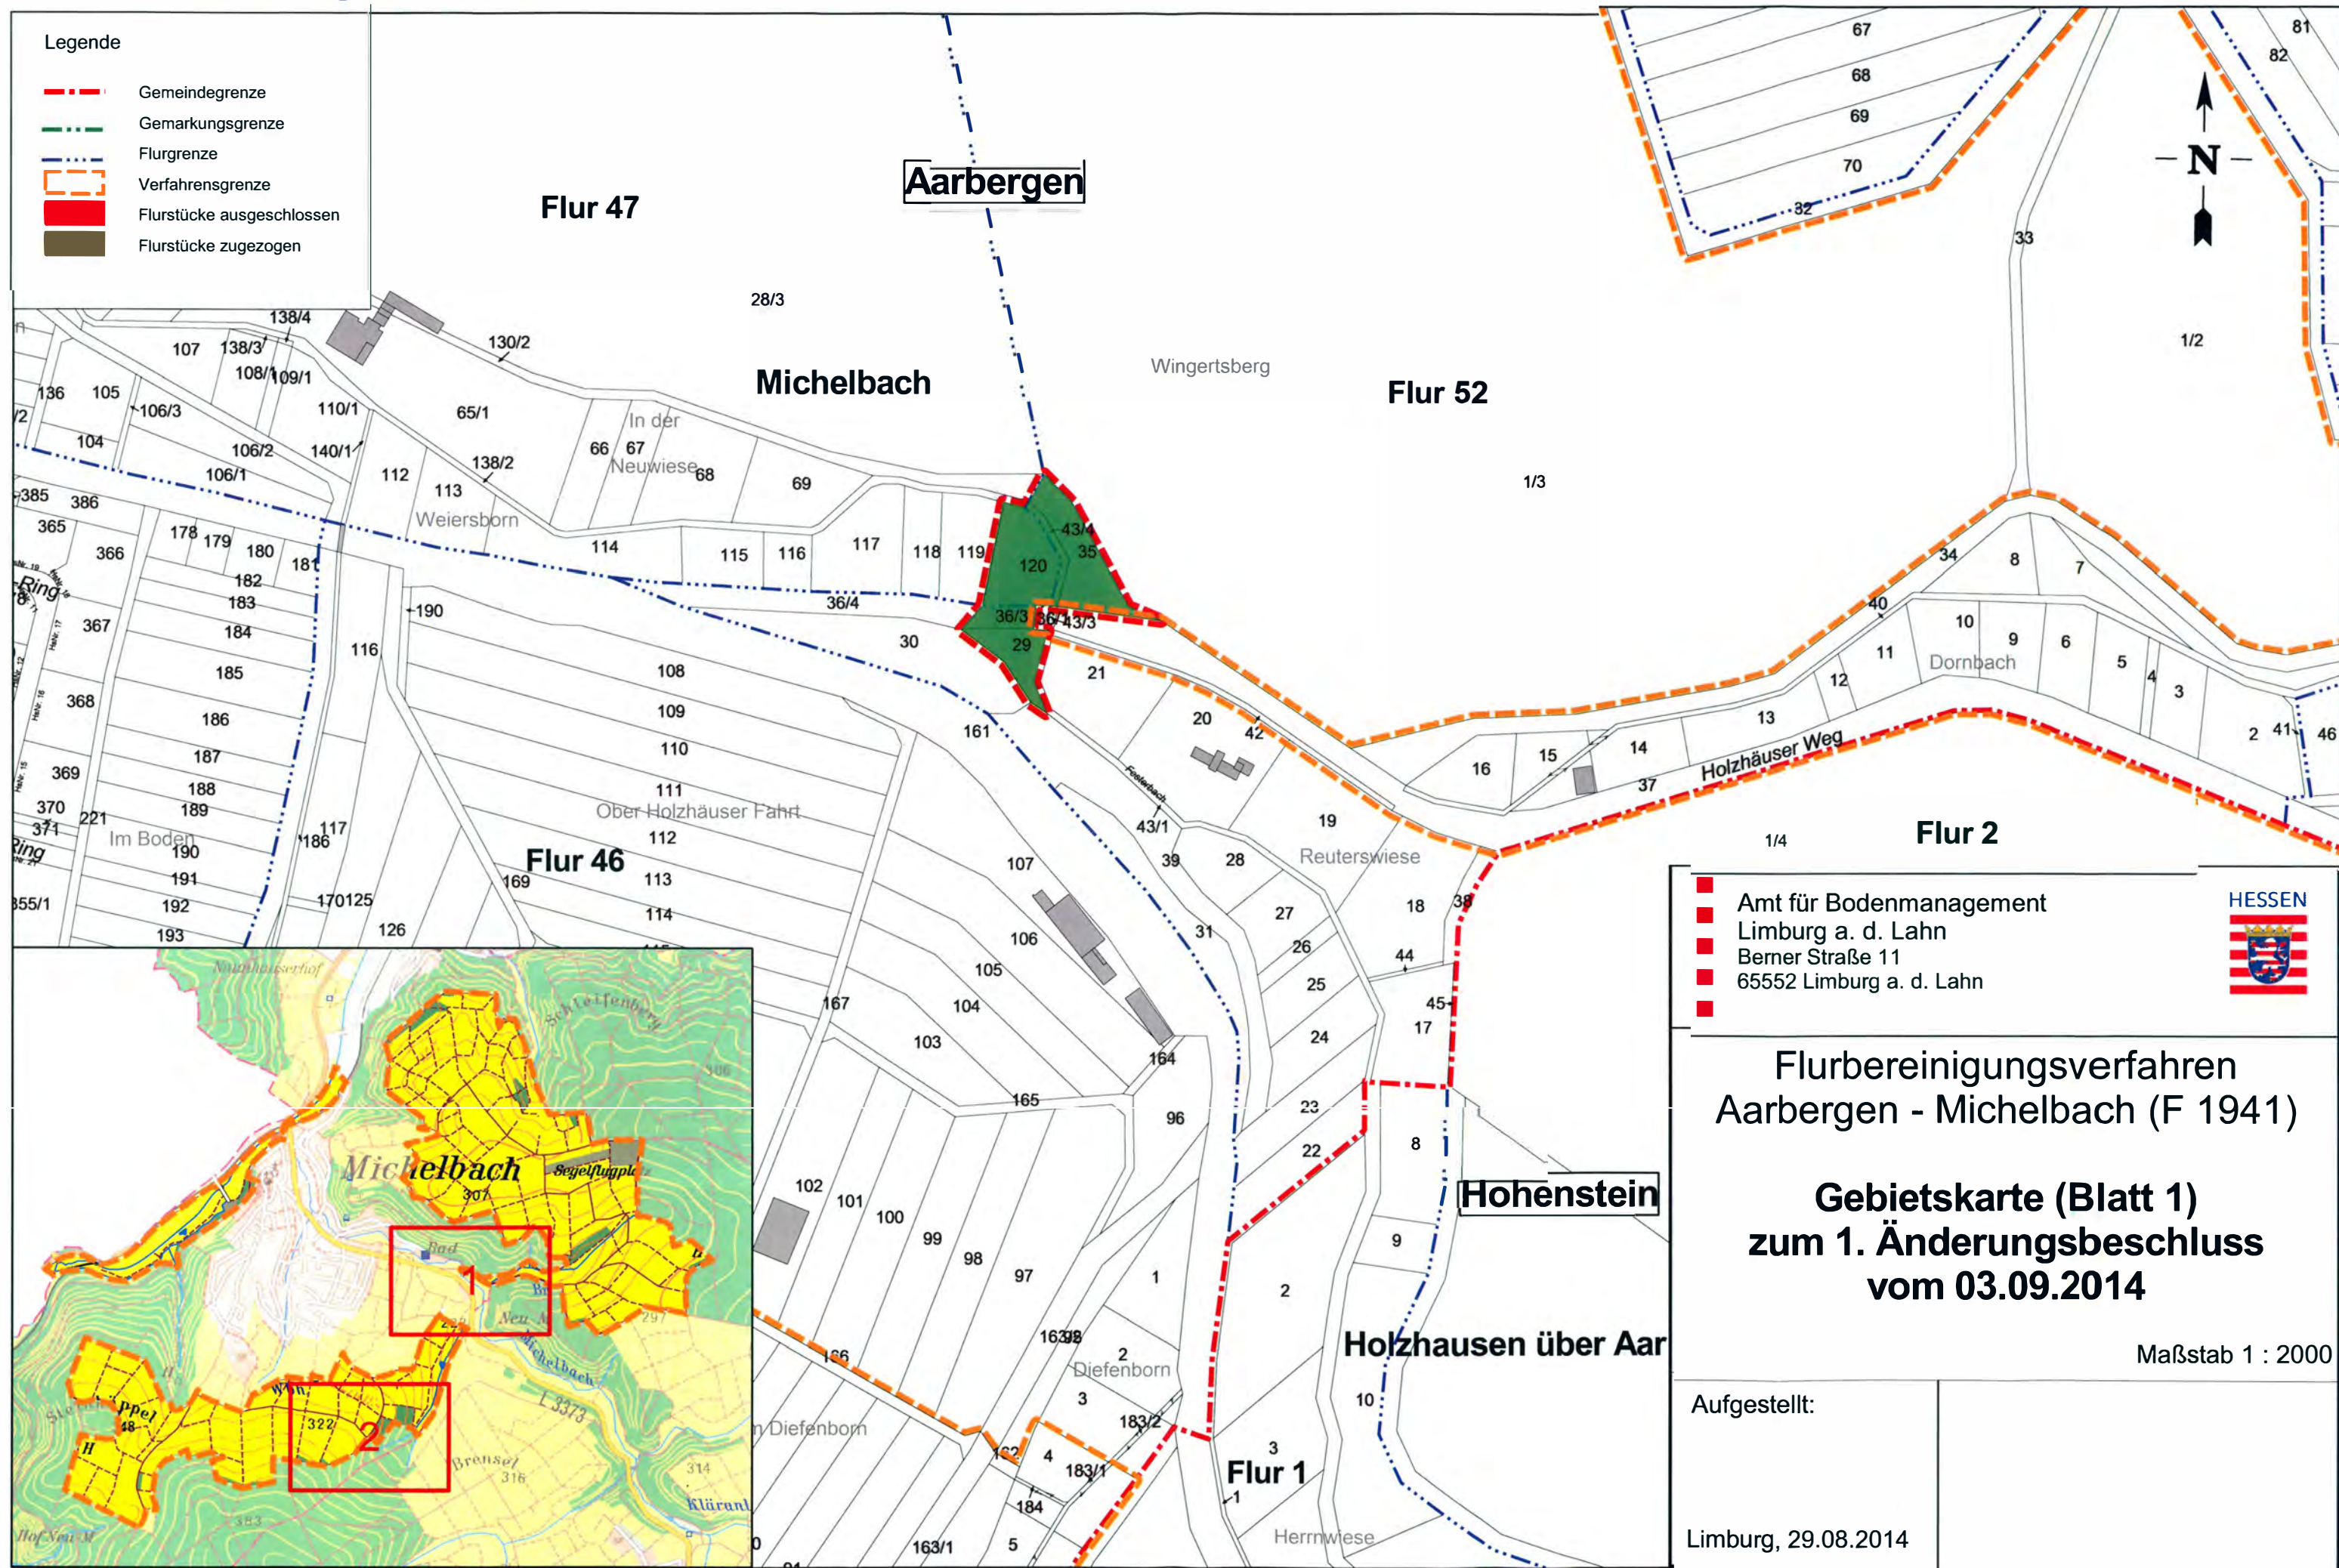

F 1941 Aarbergen - Michelbach

Legende

- Gemeindegrenze
- Gemarkungsgrenze
- Flurgrenze
- Verfahrensgrenze
- Flurstücke ausgeschlossen
- Flurstücke zugezogen

■ Amt für Bodenmanagement
■ Limburg a. d. Lahn
■ Berner Straße 11
■ 65552 Limburg a. d. Lahn

Flurbereinigungsverfahren
Aarbergen - Michelbach (F 1941)

Gebietskarte (Blatt 1)
zum 1. Änderungsbeschluss
vom 03.09.2014

Maßstab 1 : 2000

Aufgestellt:

 Limburg, 29.08.2014

F 1941 Aarbergen - Michelbach

- Legende**
- - - Gemeindegrenze
 - - - Gemarkungsgrenze
 - - - Flurgrenze
 - Verfahrensgrenze
 - Flurstücke ausgeschlossen
 - Flurstücke zugezogen

■ Amt für Bodenmanagement
■ Limburg a. d. Lahn
■ Berner Straße 11
■ 65552 Limburg a. d. Lahn

Flurbereinigungsverfahren
Aarbergen - Michelbach (F 1941)
Gebietskarte (Blatt 2)
zum 1. Änderungsbeschluss
vom 03.09.2014

Maßstab 1 : 2000

Aufgestellt:

Limburg, 29.08.2014