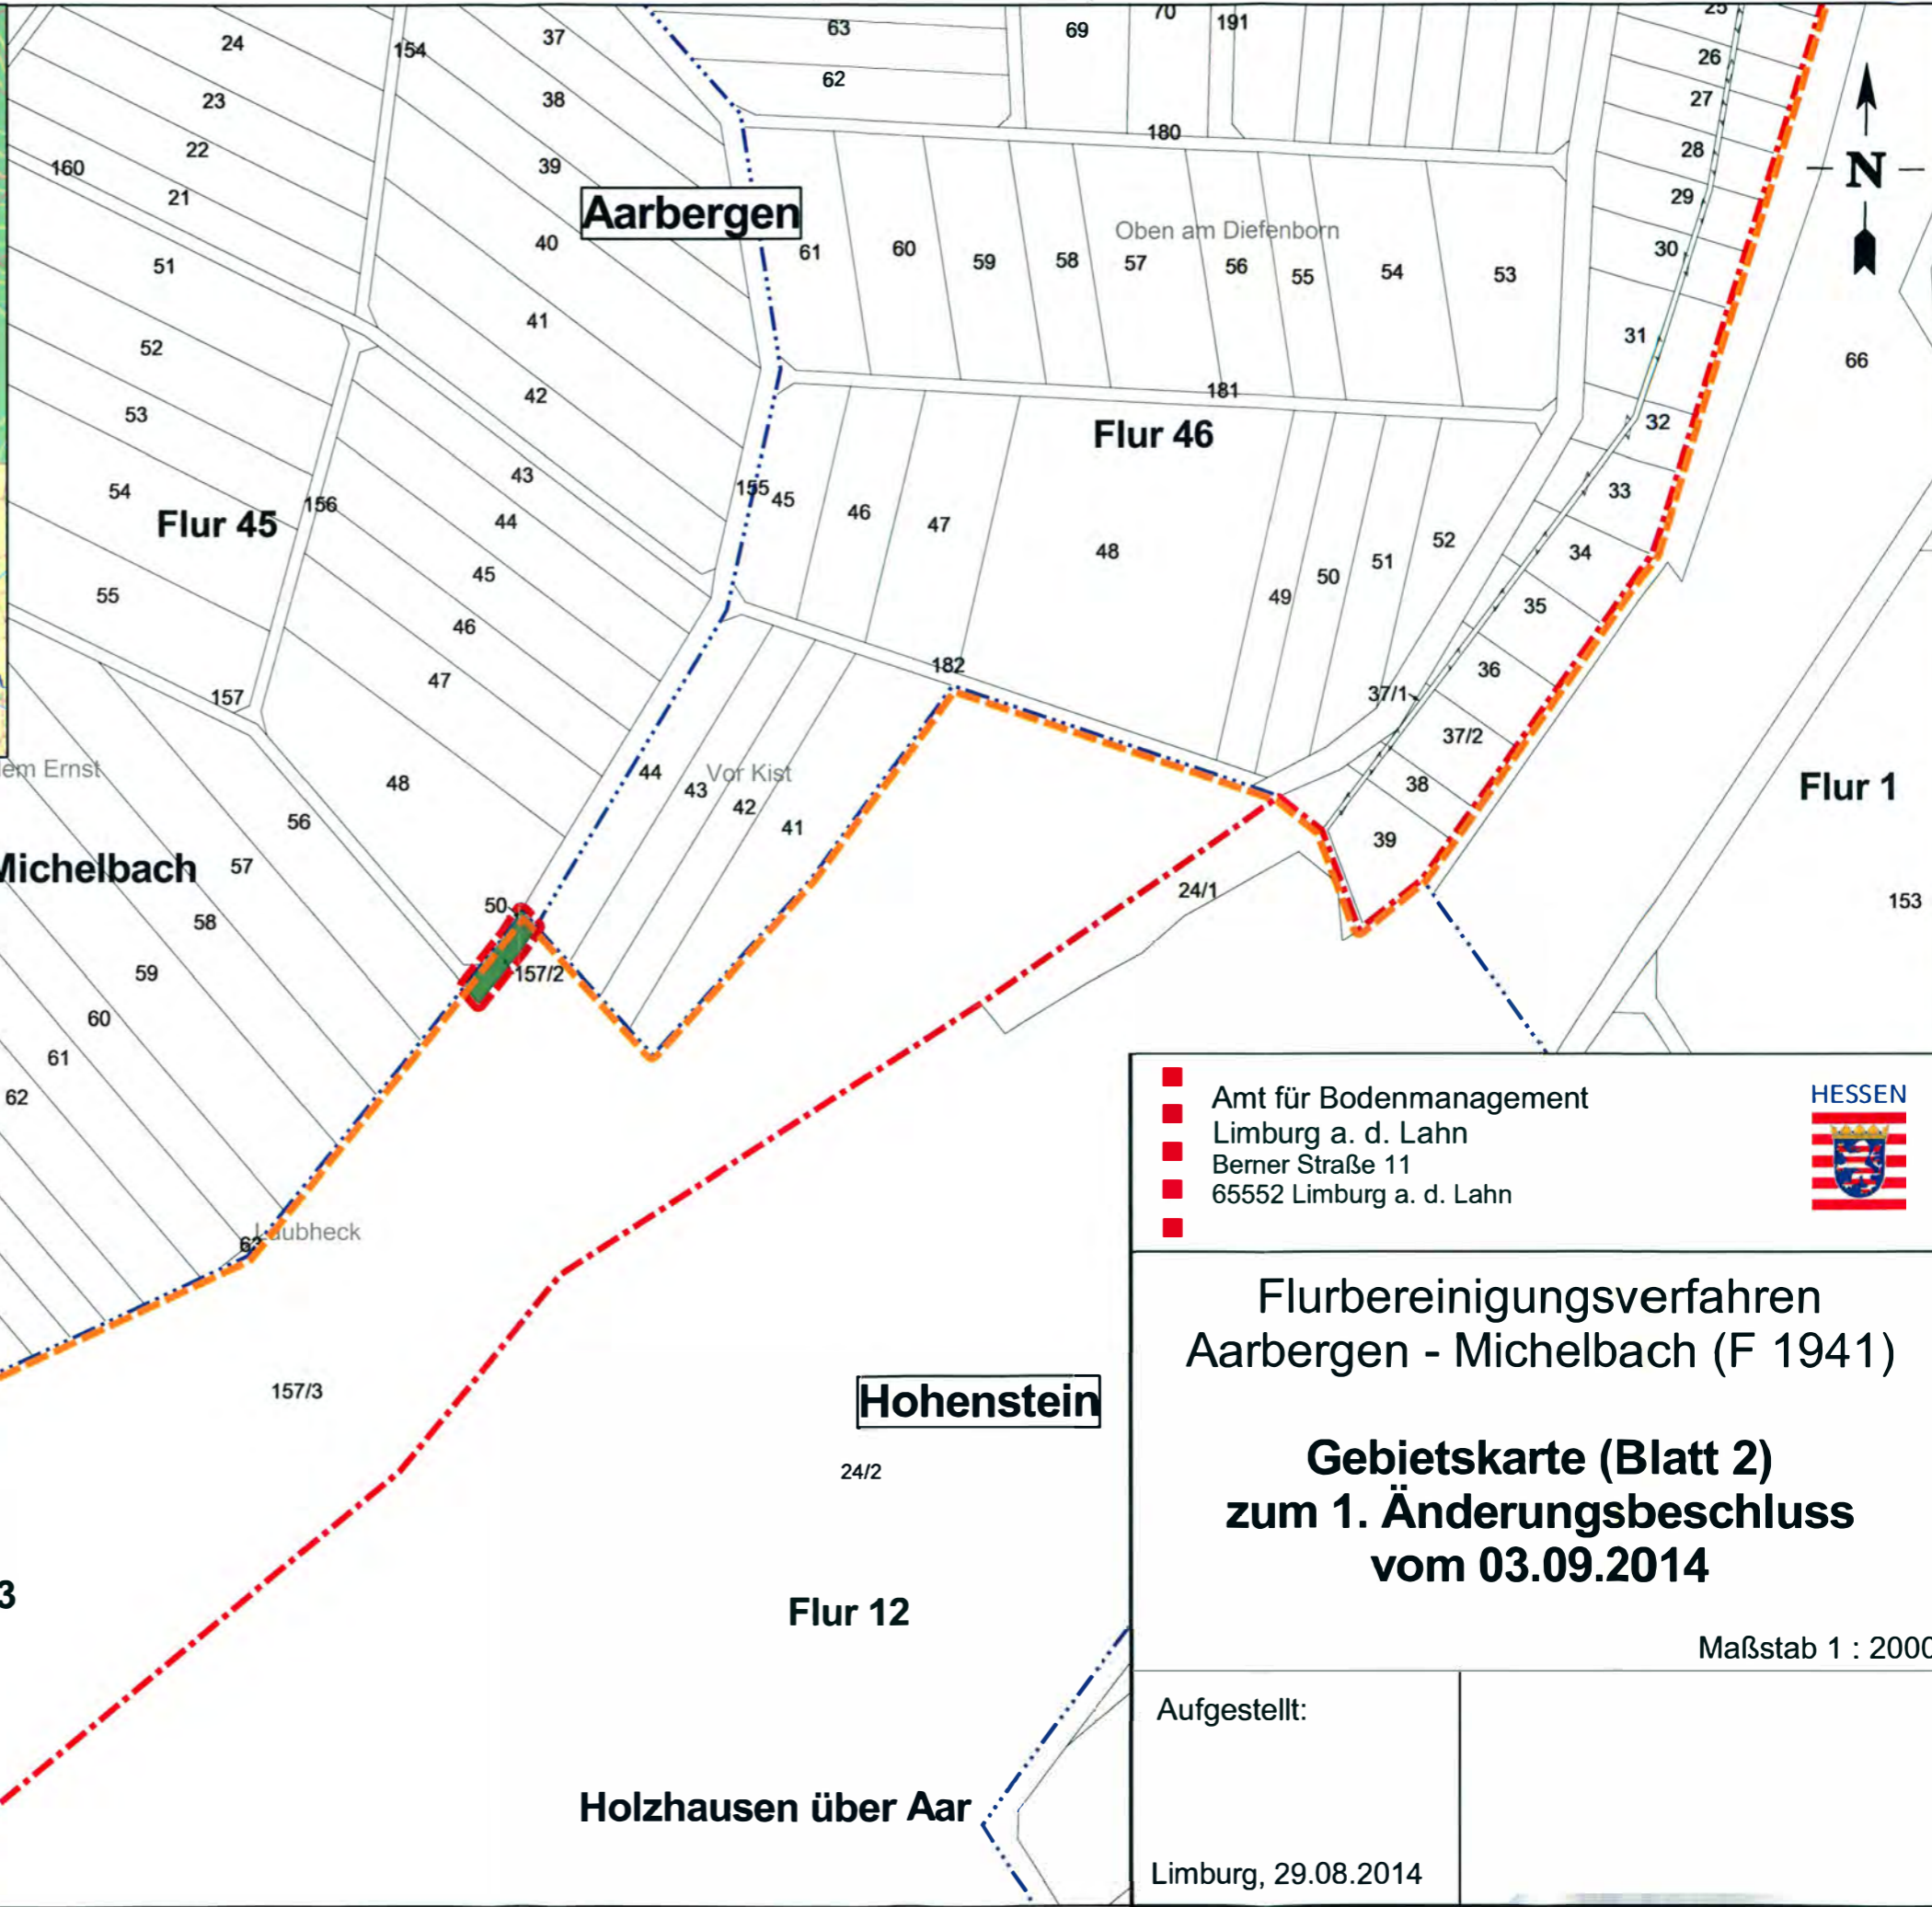

F 1941 Aarbergen - Michelbach

Legende

- Gemeindegrenze
- Gemarkungsgrenze
- Flurgrenze
- Verfahrensgrenze
- Flurstücke ausgeschlossen
- Flurstücke zugezogen

■ Amt für Bodenmanagement
■ Limburg a. d. Lahn
■ Berner Straße 11
■ 65552 Limburg a. d. Lahn

Flurbereinigungsverfahren
Aarbergen - Michelbach (F 1941)

Gebietskarte (Blatt 1)
zum 1. Änderungsbeschluss
vom 03.09.2014

Maßstab 1 : 2000

Aufgestellt:

 Limburg, 29.08.2014

F 1941 Aarbergen - Michelbach

- Legende**
- - - Gemeindegrenze
 - - - Gemarkungsgrenze
 - - - Flurgrenze
 - Verfahrensgrenze
 - Flurstücke ausgeschlossen
 - Flurstücke zugezogen

■ Amt für Bodenmanagement
■ Limburg a. d. Lahn
■ Berner Straße 11
■ 65552 Limburg a. d. Lahn

Flurbereinigungsverfahren
Aarbergen - Michelbach (F 1941)
Gebietskarte (Blatt 2)
zum 1. Änderungsbeschluss
vom 03.09.2014

Maßstab 1 : 2000

Aufgestellt:

Limburg, 29.08.2014