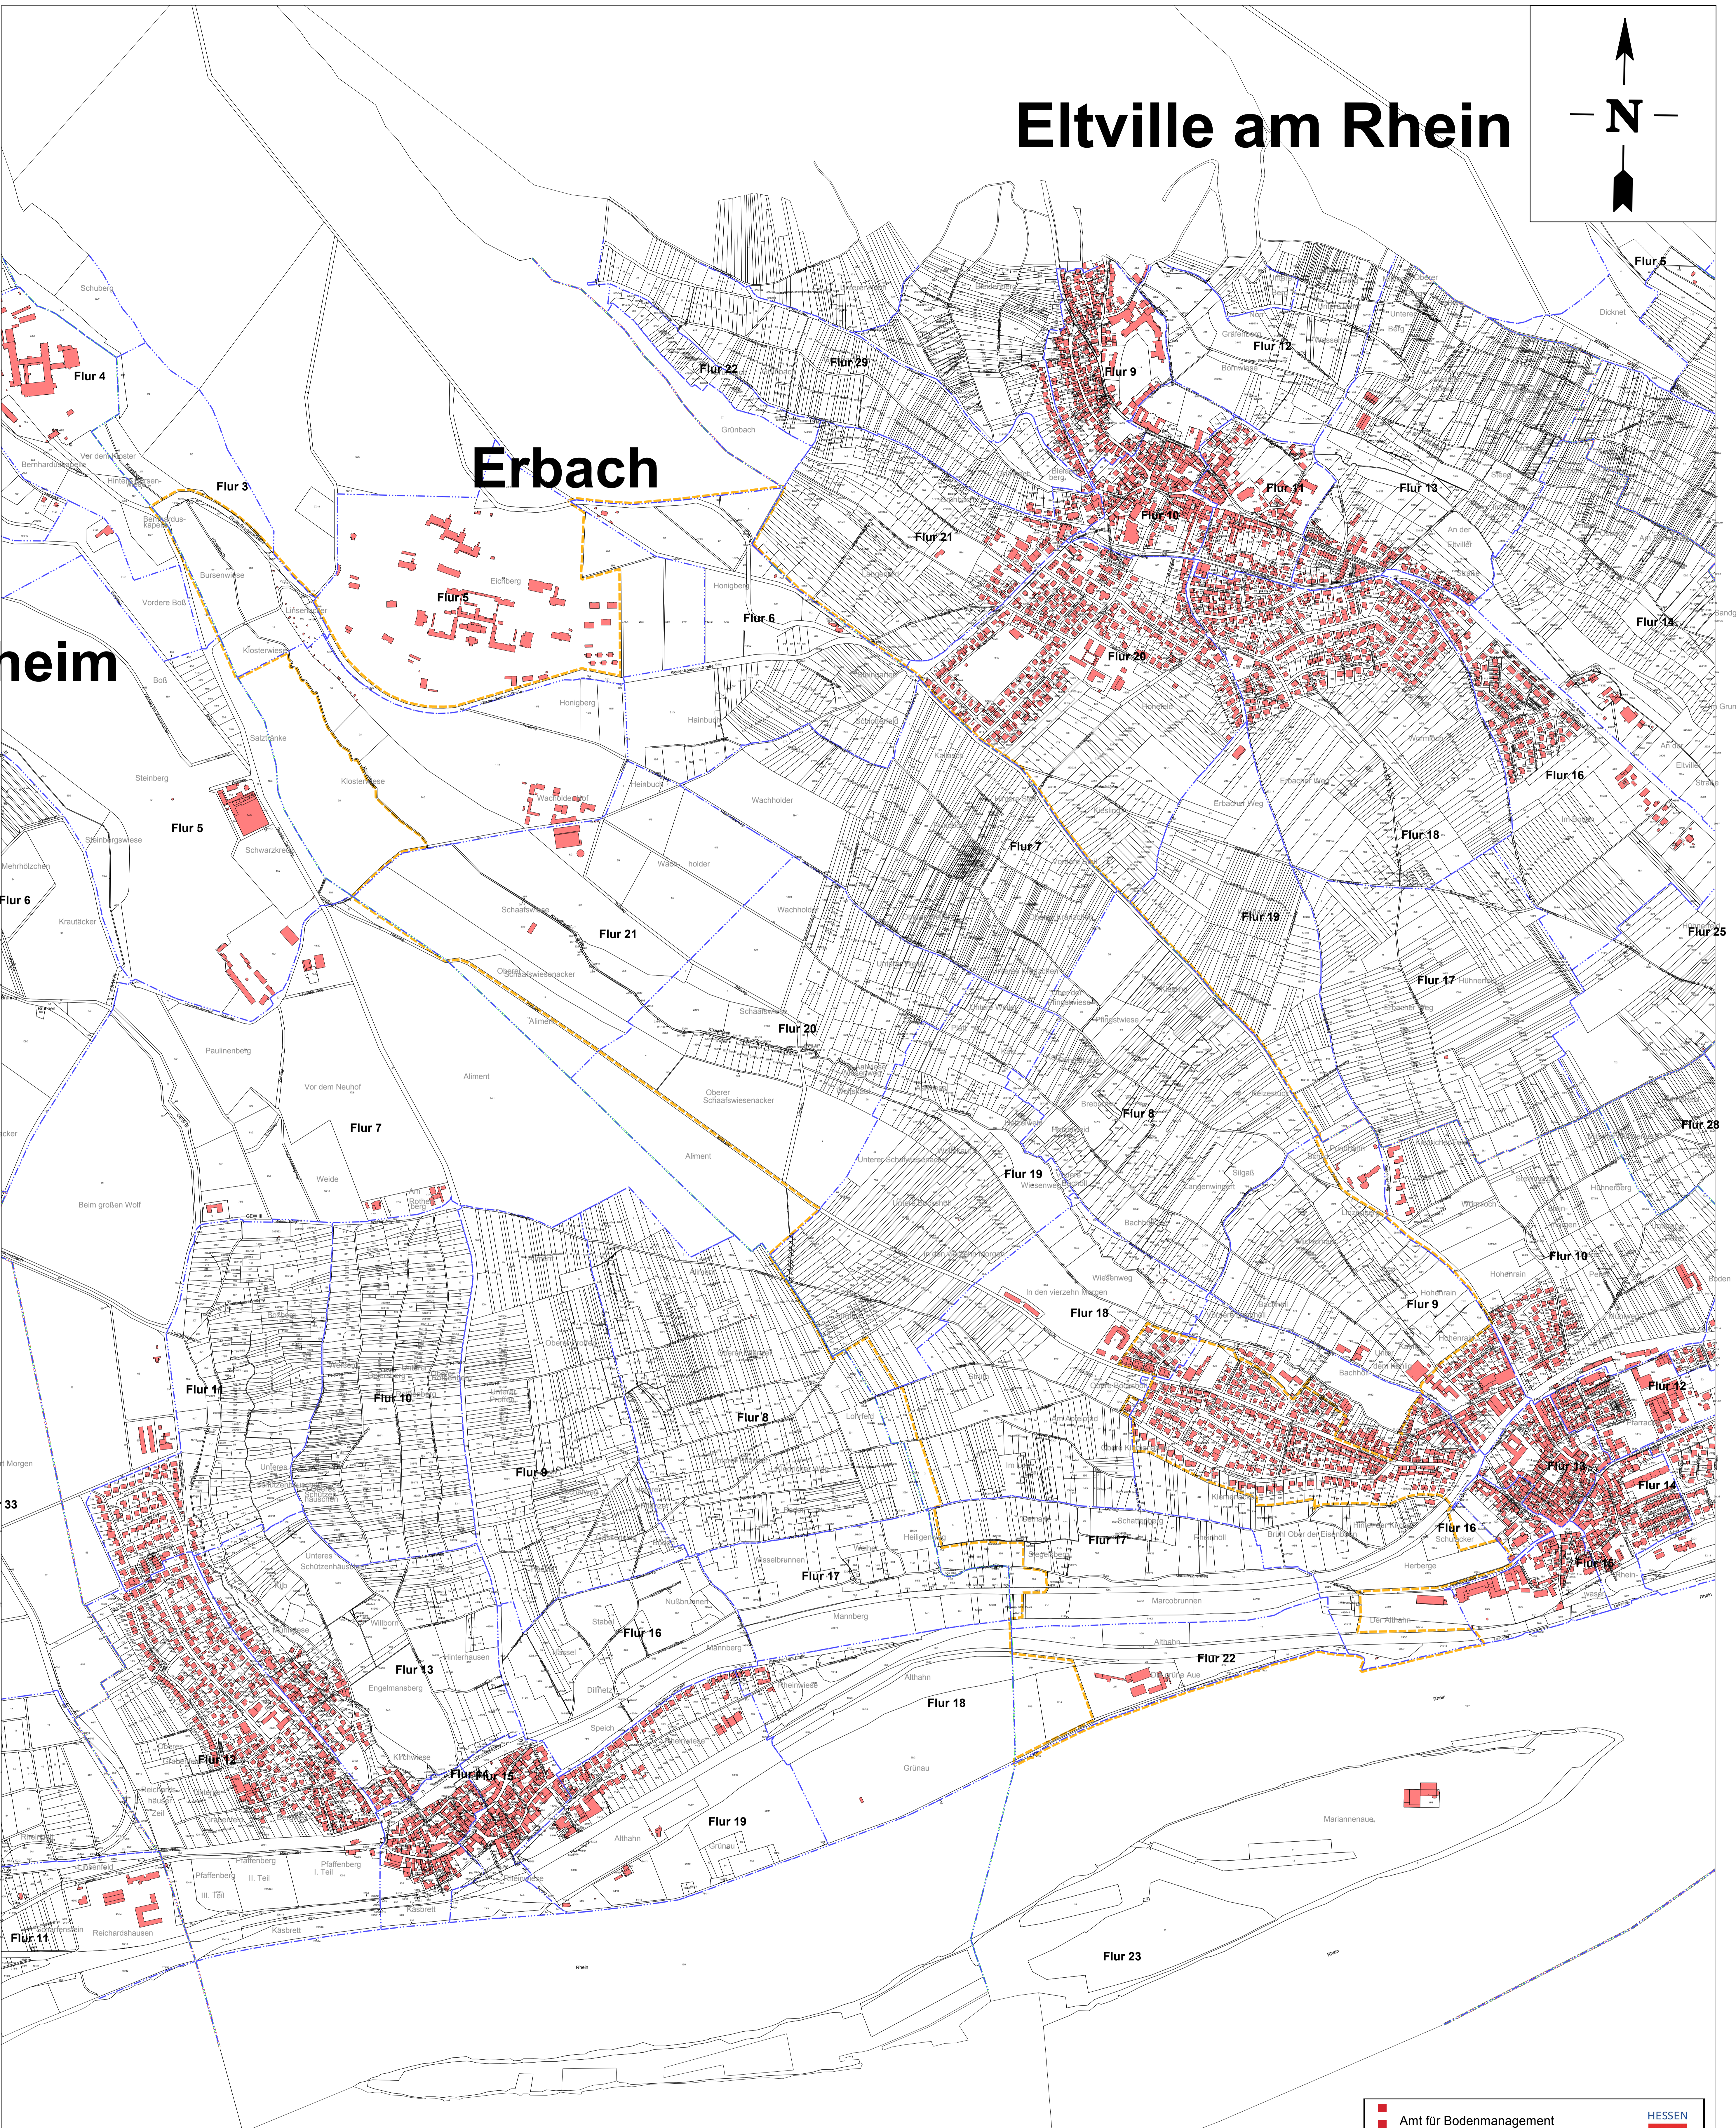

Eltville am Rhein

enheim

Erbach

Legende

- Verfahrensgrenze
- Flurgrenze
- Gemarkungsgrenze
- Gemeindegrenze
- Kreisgrenze

Am für Bodenmanagement
Limburg a. d. Lahn
Berner Straße 11
65552 Limburg a. d. Lahn

Flurbereinungsverfahren
Eltville - Erbach (F 978)

Gebietsübersichtskarte

Maßstab: 1:5000